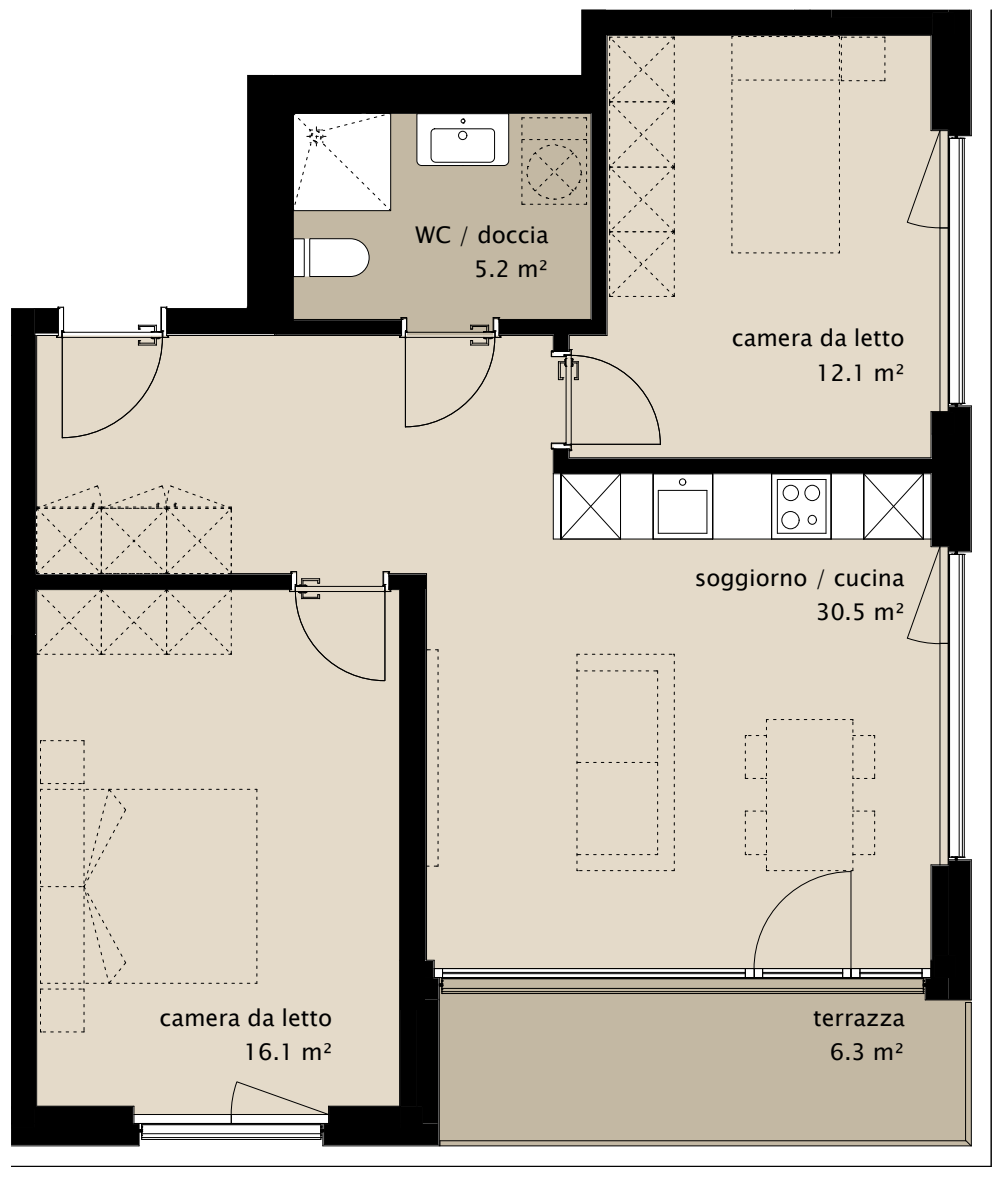

# TERTIANUM

Centro abitativo e di cura Al Vigneto, Tenero

appartamento 3½-locali

appartamento no.

B 3.08

superficie abitativa

63.9 m<sup>2</sup>

terrazza

6.3 m<sup>2</sup>

superficie total

70.2 m<sup>2</sup>

0 2m