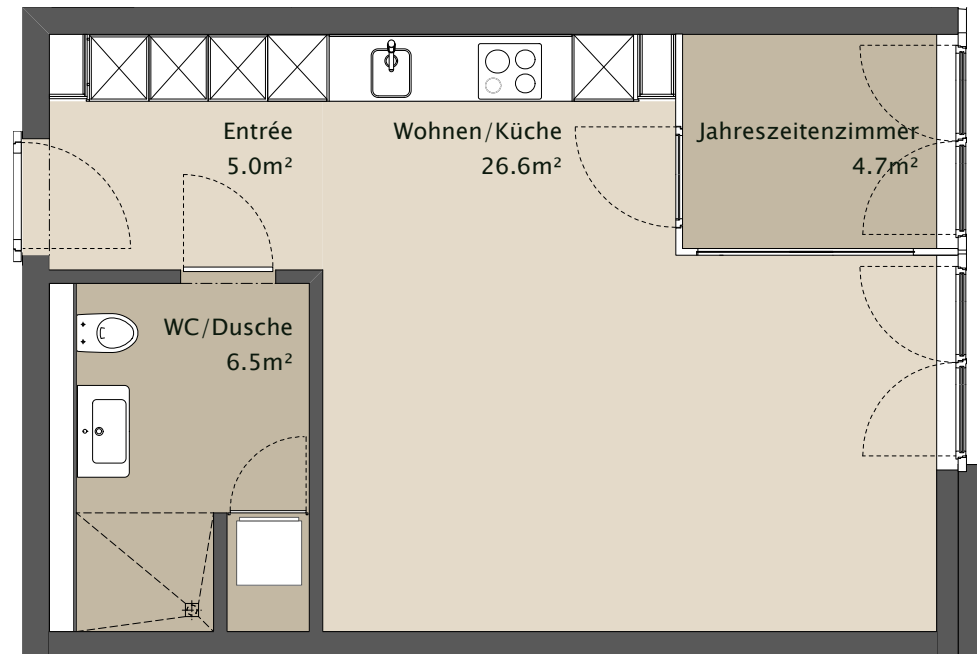

TERTIANUM

Wohn- und Pflegezentrum Bubenholz, Glattbrugg

1½-Zimmer-Wohnung

Wohnfläche 38.1 m²
Jahreszeitenzimmer 4.7 m²

Wohnung Nr. 1.01
Wohnung Nr. 2.01
Wohnung Nr. 3.01
Wohnung Nr. 4.01
Wohnung Nr. 5.01
Wohnung Nr. 6.01
Wohnung Nr. 7.01

Etage 1-7

0 2m