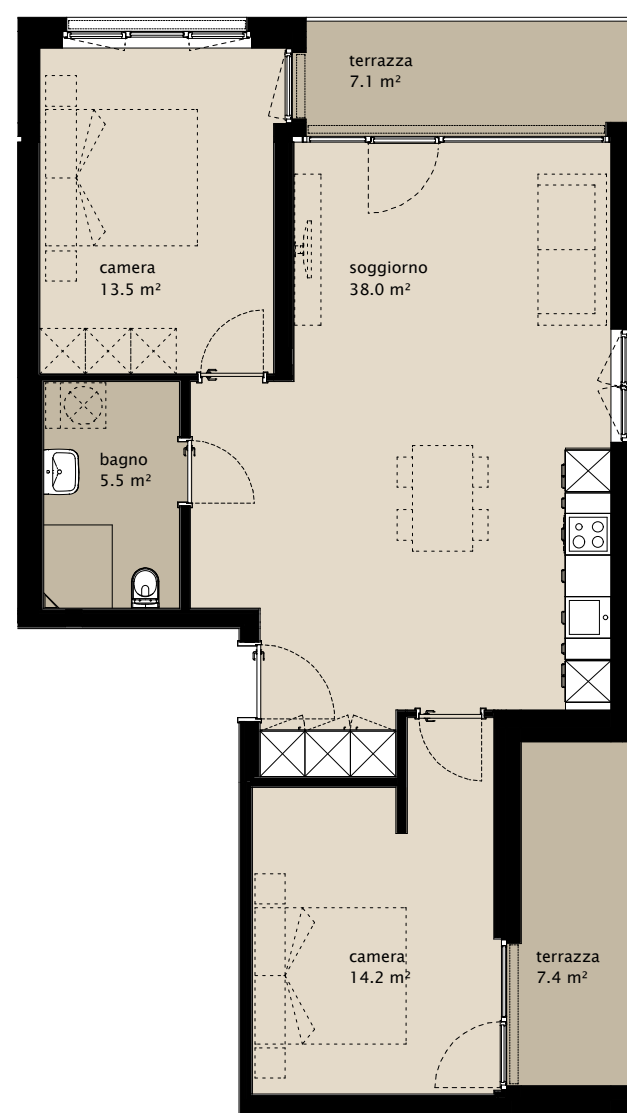

TERTIANUM

Centro abitativo e di cura Comacini, Chiasso

appartamento 3½-locali
tipo 3.5 A
superficie abitativa
terrazza

71.2 m²
7.1 / 7.4 m²

superficie totale

85.7 m²

appartamento no.
appartamento no.
appartamento no.
appartamento no.
appartamento no.

A.5.18
A.4.18
A.3.18
A.2.18
A.1.18

0 2m