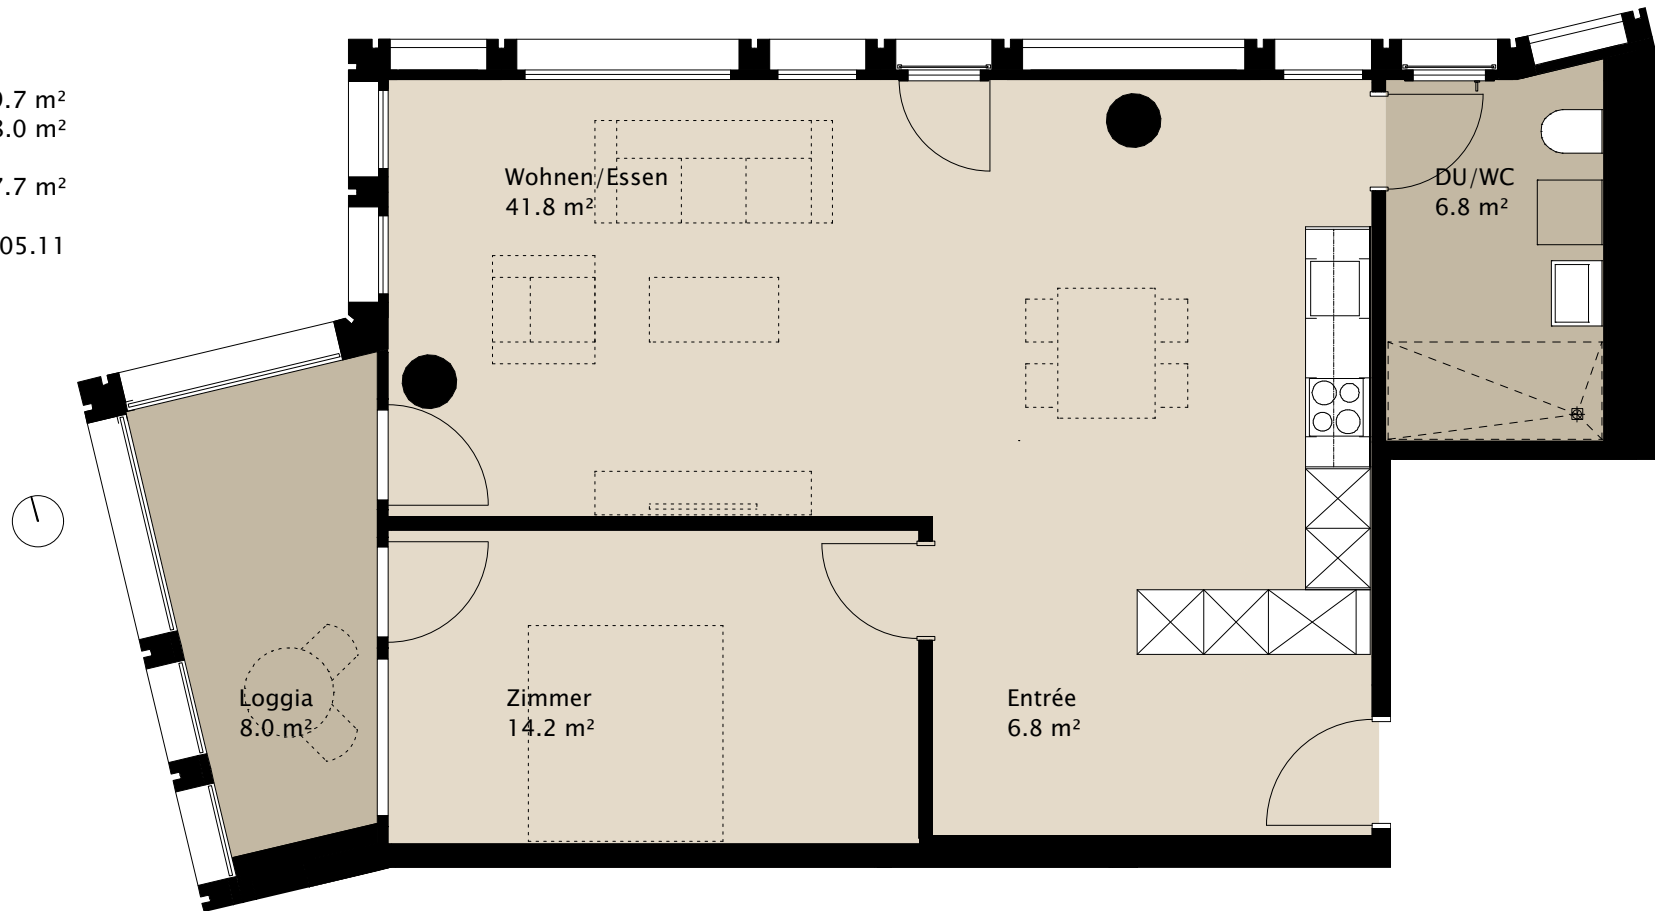

TERTIANUM

Wohn- und Pflegezentrum TERTIANUM Giessenturm, Dübendorf

2½-Zimmer-Appartement

Typ 2.5_1

Wohnfläche

69.7 m²

Loggia

8.0 m²

Gesamtfläche

77.7 m²

Appartement Nr.

1.05.11

0 2m