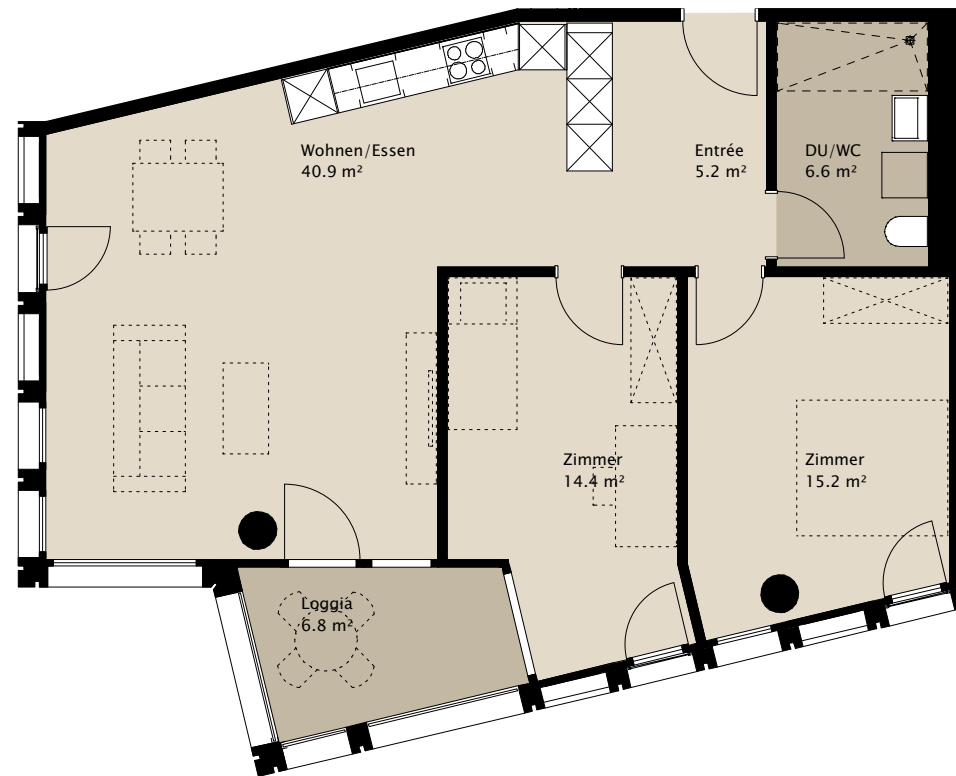

TERTIANUM

Wohn- und Pflegezentrum TERTIANUM Giessenturm, Dübendorf

3½-Zimmer-Appartement

Typ 3.5_14

Wohnfläche

82.3 m²

Loggia

6.8 m²

Gesamtfläche

89.1 m²

Appartement Nr.

1.05.15

0 2m