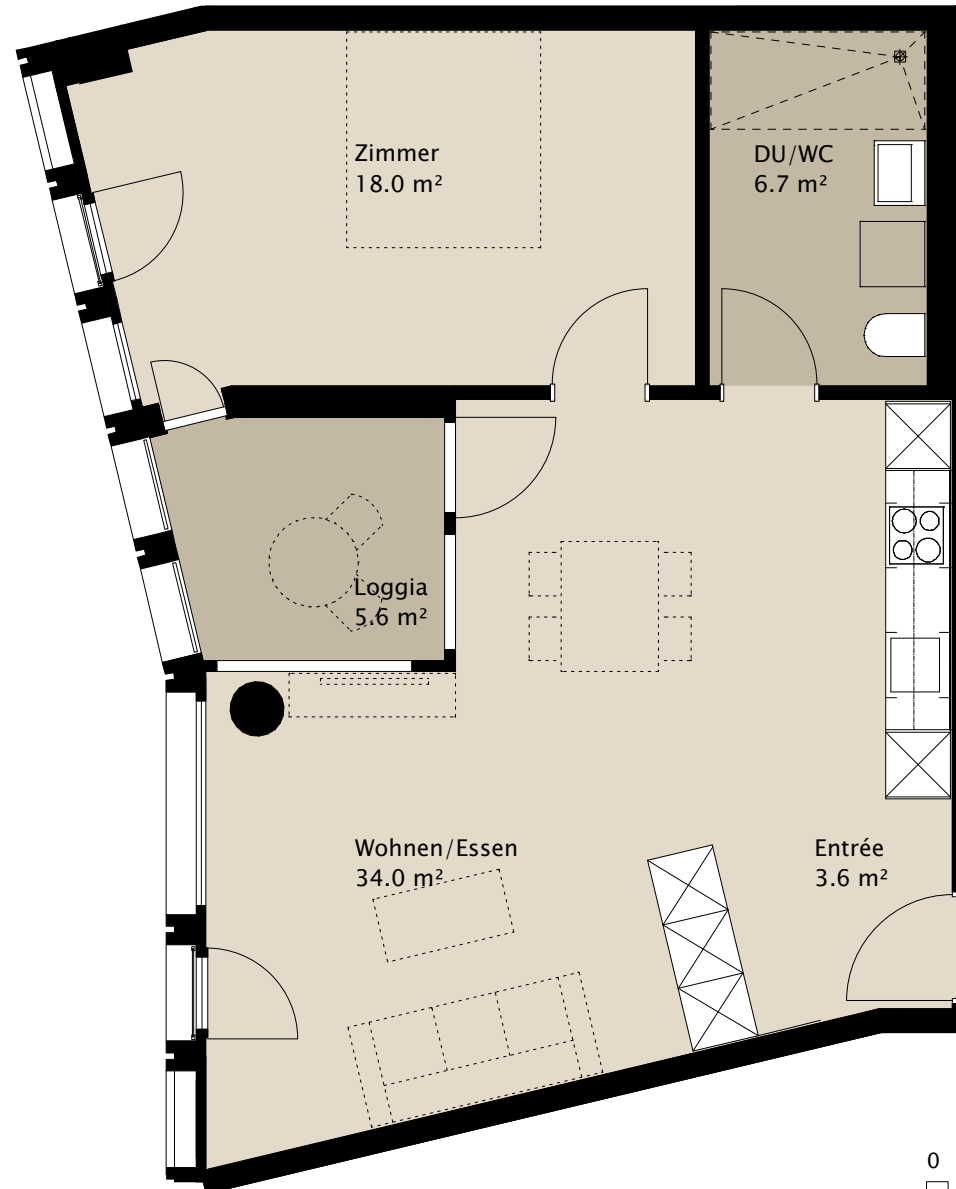

TERTIANUM

Wohn- und Pflegezentrum TERTIANUM Giessenturm, Dübendorf

2½-Zimmer-Appartement

Typ 2.5_15

Wohnfläche

62.4 m²

Loggia

5.6 m²

Gesamtfläche

68.0 m²

Appartement Nr.

1.05.16

0 2m