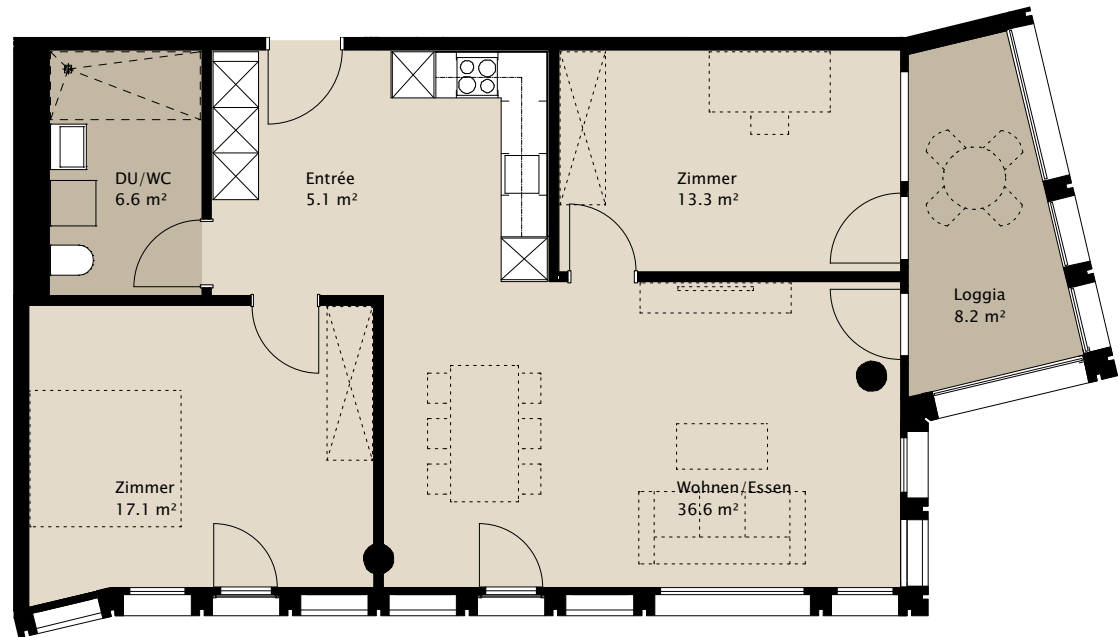

# TERTIANUM

Wohn- und Pflegezentrum TERTIANUM Giessenturm, Dübendorf

3½-Zimmer-Appartement

Typ 3.5\_13

Wohnfläche

78.7 m<sup>2</sup>

Loggia

8.2 m<sup>2</sup>

Gesamtfläche

86.9 m<sup>2</sup>

Appartement Nr.

1.07.14

0 2m