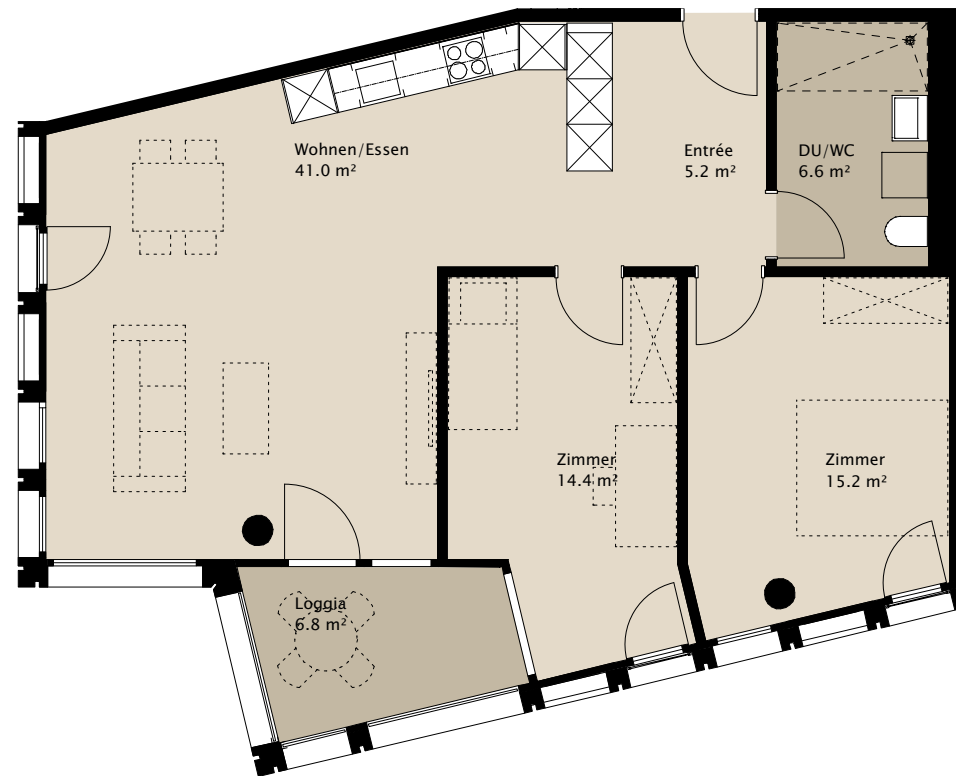

TERTIANUM

Wohn- und Pflegezentrum TERTIANUM Giessenturm, Dübendorf

3½-Zimmer-Appartement

Typ 3.5_14

Wohnfläche

82.4 m²

Loggia

6.8 m²

Gesamtfläche

89.2 m²

Appartement Nr.

1.07.15

0 2m