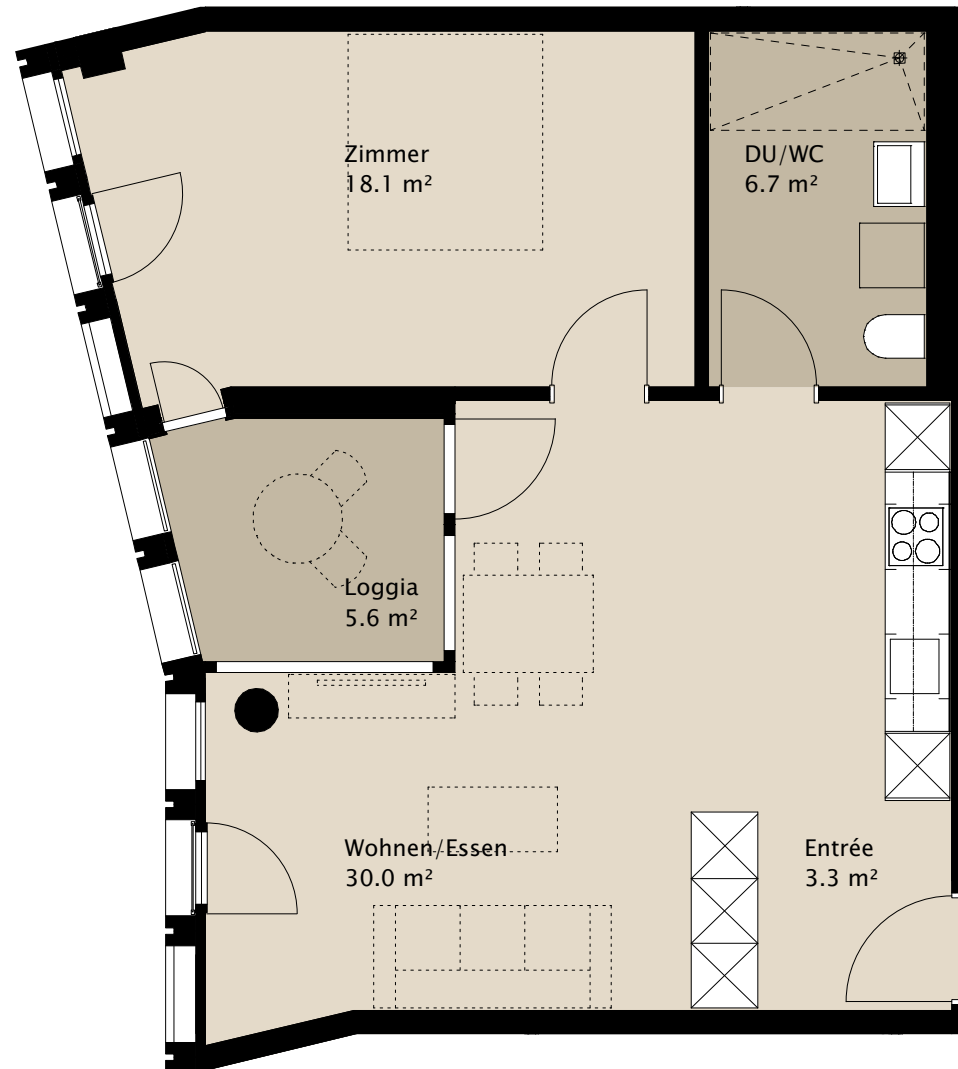

TERTIANUM

Wohn- und Pflegezentrum TERTIANUM Giessenturm, Dübendorf

2½-Zimmer-Appartement

Typ 2.5_12

Wohnfläche

58.1 m²

Loggia

5.6 m²

Gesamtfläche

63.7 m²

Appartement Nr.

1.08.17

0 2m