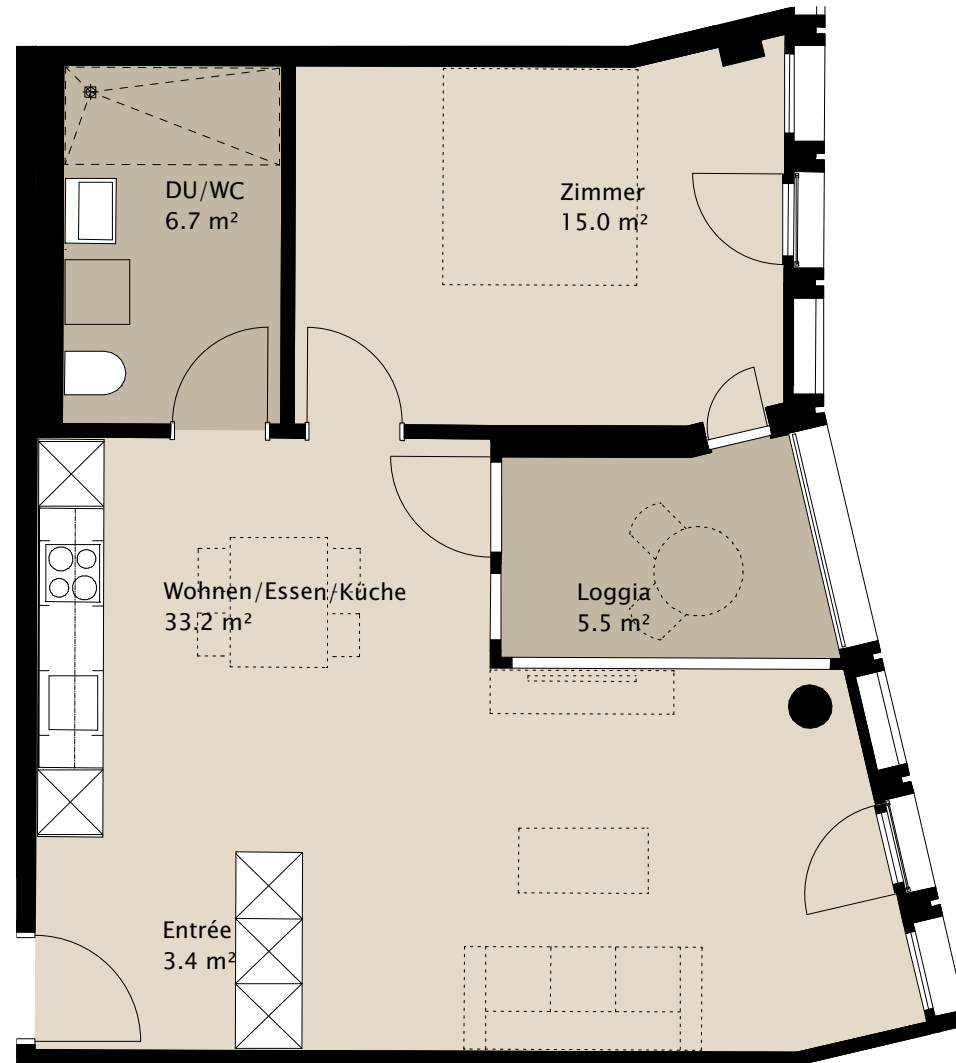

TERTIANUM

Wohn- und Pflegezentrum TERTIANUM Giessenturm, Dübendorf

2½-Zimmer-Appartement

Typ 2.5_8

Wohnfläche

58.2 m²

Loggia

5.5 m²

Gesamtfläche

63.7 m²

Appartement Nr.

1.10.13

0 2m