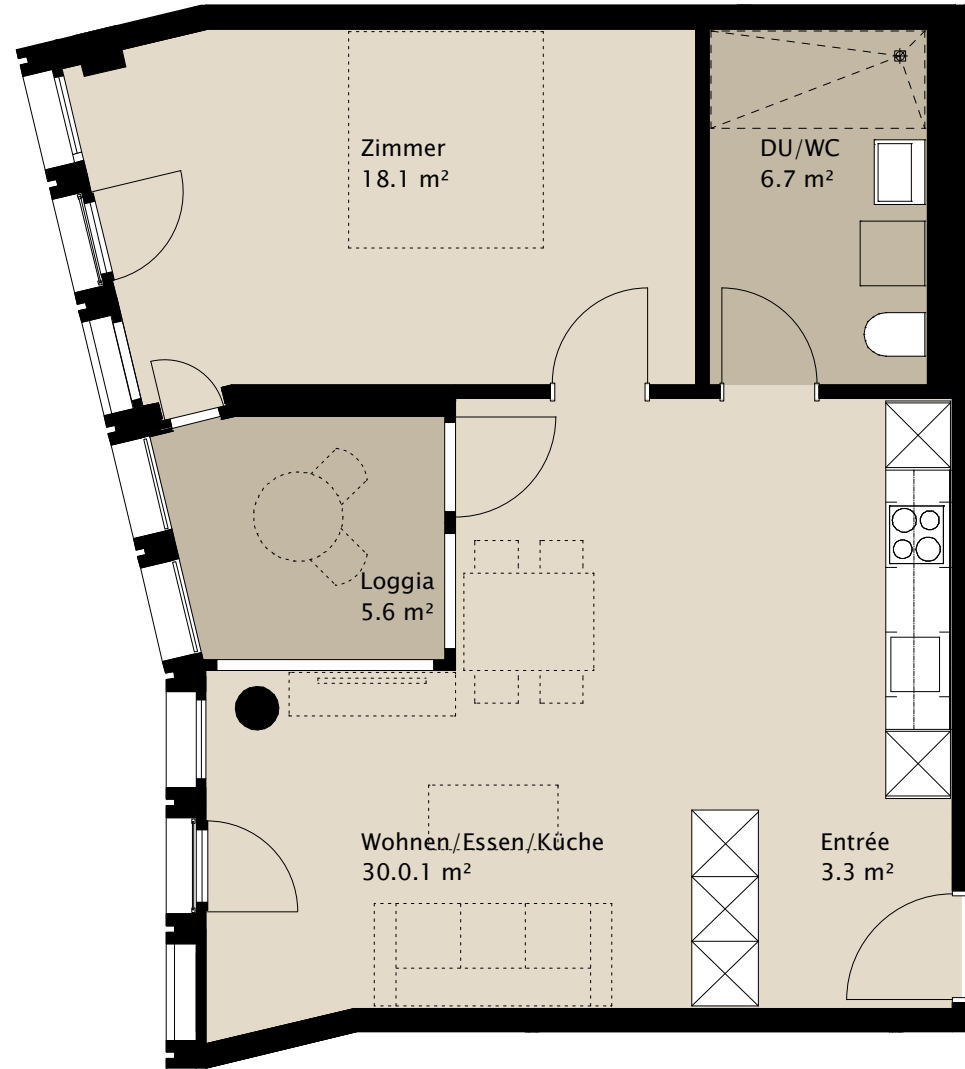

TERTIANUM

Wohn- und Pflegezentrum TERTIANUM Giessenturm, Dübendorf

2½-Zimmer-Appartement
Typ 2.5_12
Wohnfläche
Loggia

58.1 m²
5.6 m²

Gesamtfläche

63.7 m²

Appartement Nr.

1.10.17

0 2m