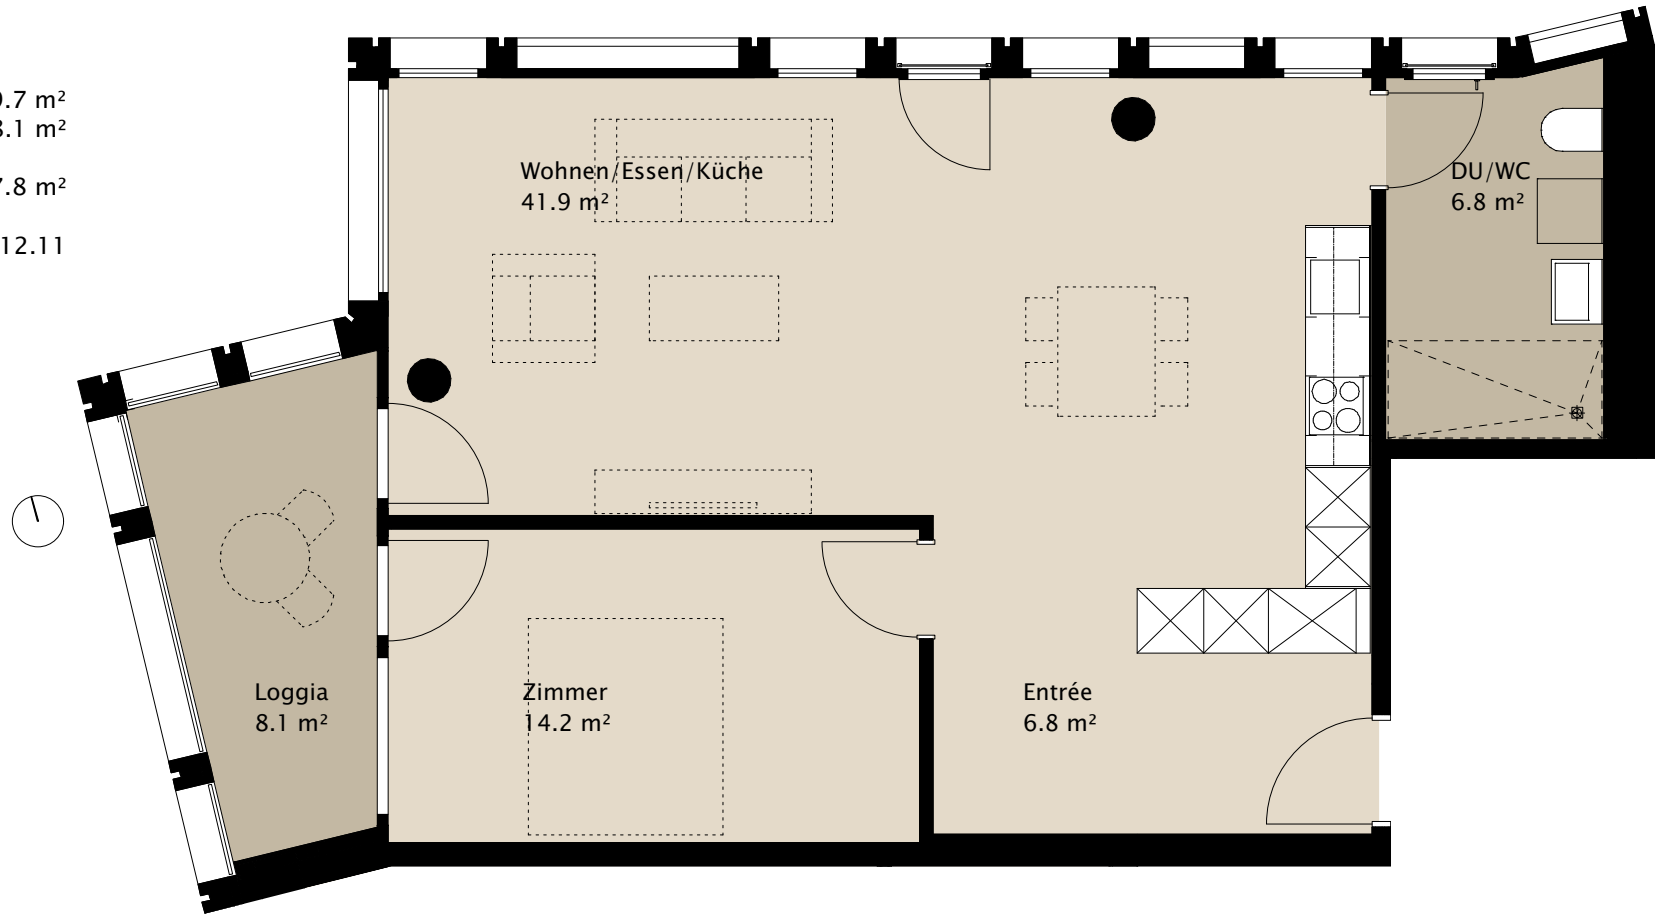

# TERTIANUM

Wohn- und Pflegezentrum TERTIANUM Giessenturm, Dübendorf

2½-Zimmer-Appartement

Typ 2.5\_1

Wohnfläche

Loggia

Gesamtfläche

Appartement Nr.

69.7 m<sup>2</sup>

8.1 m<sup>2</sup>

77.8 m<sup>2</sup>

1.12.11

0 2m