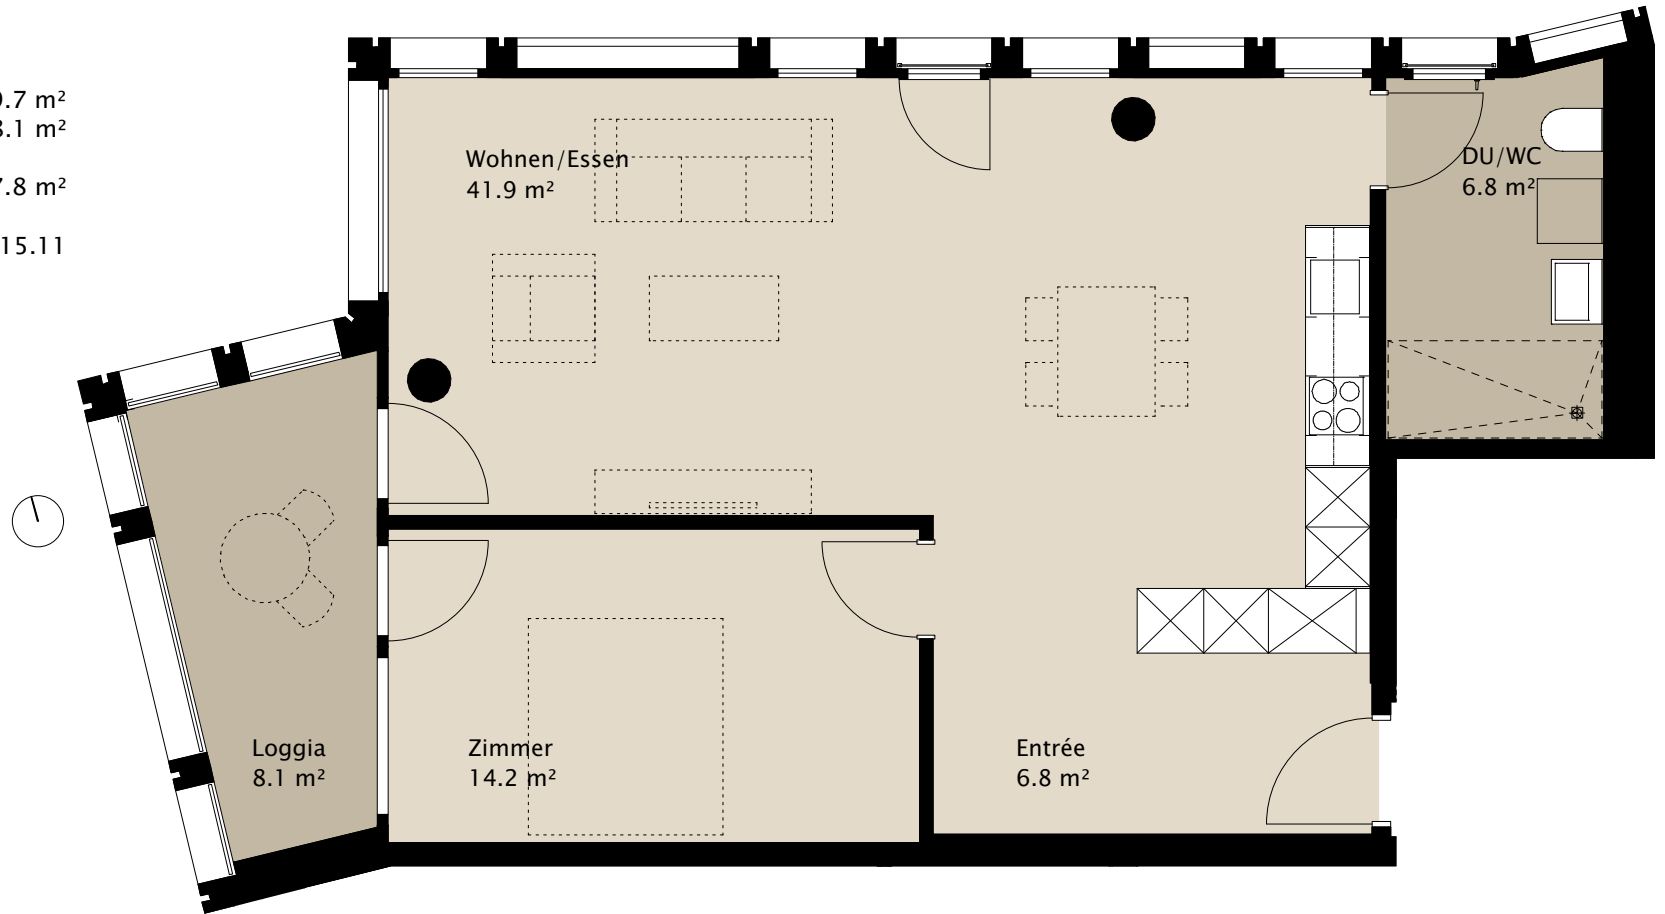

# TERTIANUM

Wohn- und Pflegezentrum TERTIANUM Giessenturm, Dübendorf

2½-Zimmer-Appartement

Typ 2.5\_1

Wohnfläche

Loggia

Gesamtfläche

Appartement Nr.

69.7 m<sup>2</sup>

8.1 m<sup>2</sup>

77.8 m<sup>2</sup>

1.15.11

0 2m