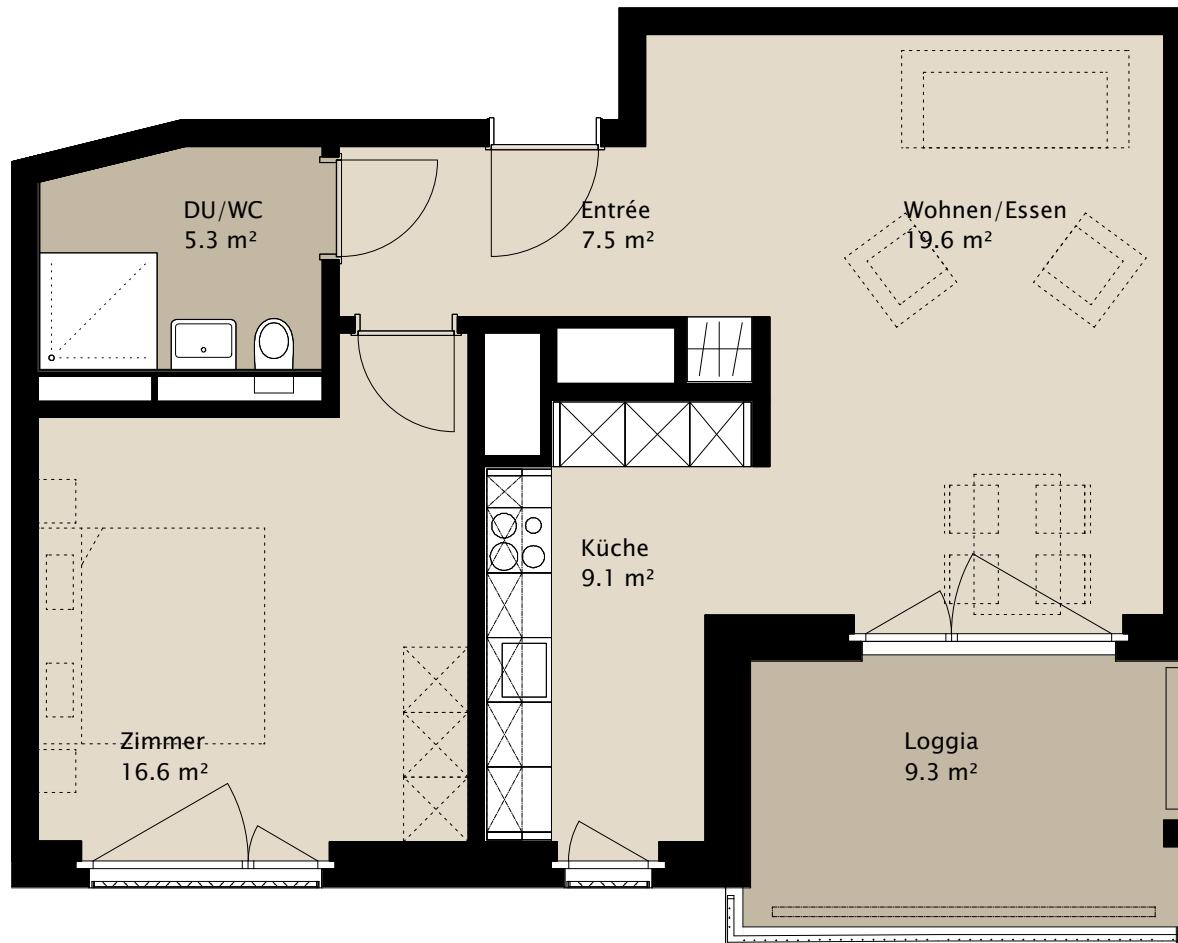

# TERTIANUM

Wohn- und Pflegezentrum TERTIANUM Glasi, Bülach

2½-Zimmer-Appartement

Wohnfläche 58.1 m<sup>2</sup>  
Loggia 9.3 m<sup>2</sup>

Gesamtfläche 67.4 m<sup>2</sup>

Appartement Nr. **P1\_3**  
P2\_3  
P3\_3  
P4\_3  
P5\_3

1.0G

Haus Peter