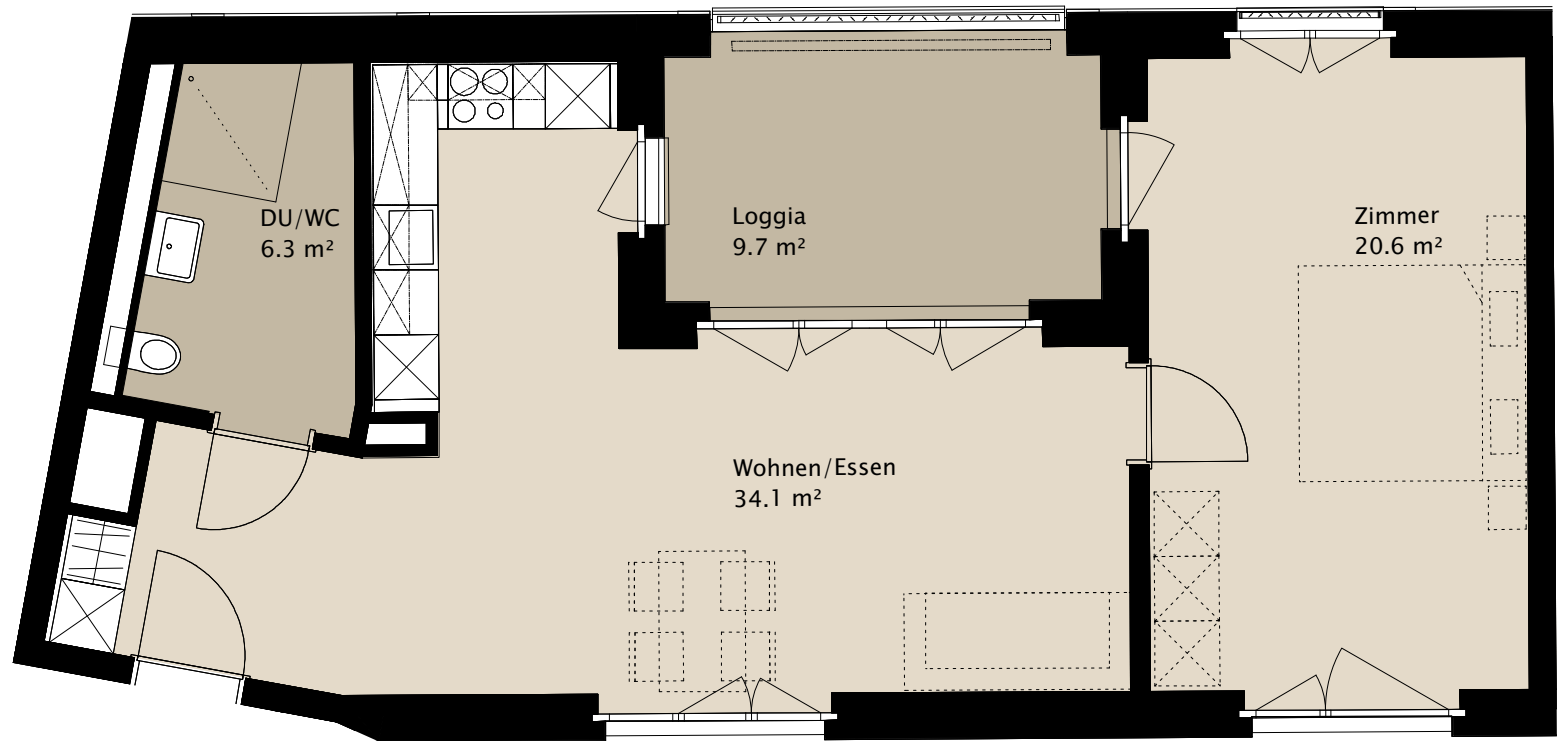

TERTIANUM

Wohn- und Pflegezentrum TERTIANUM Glasi, Bülach

2½-Zimmer-Appartement

Wohnfläche 61.0 m²
Loggia 9.7 m²

Gesamtfläche 70.7 m²

Appartement Nr. **Q1_1**
Q2_1
Q3_1

1.0G

Haus Quinn