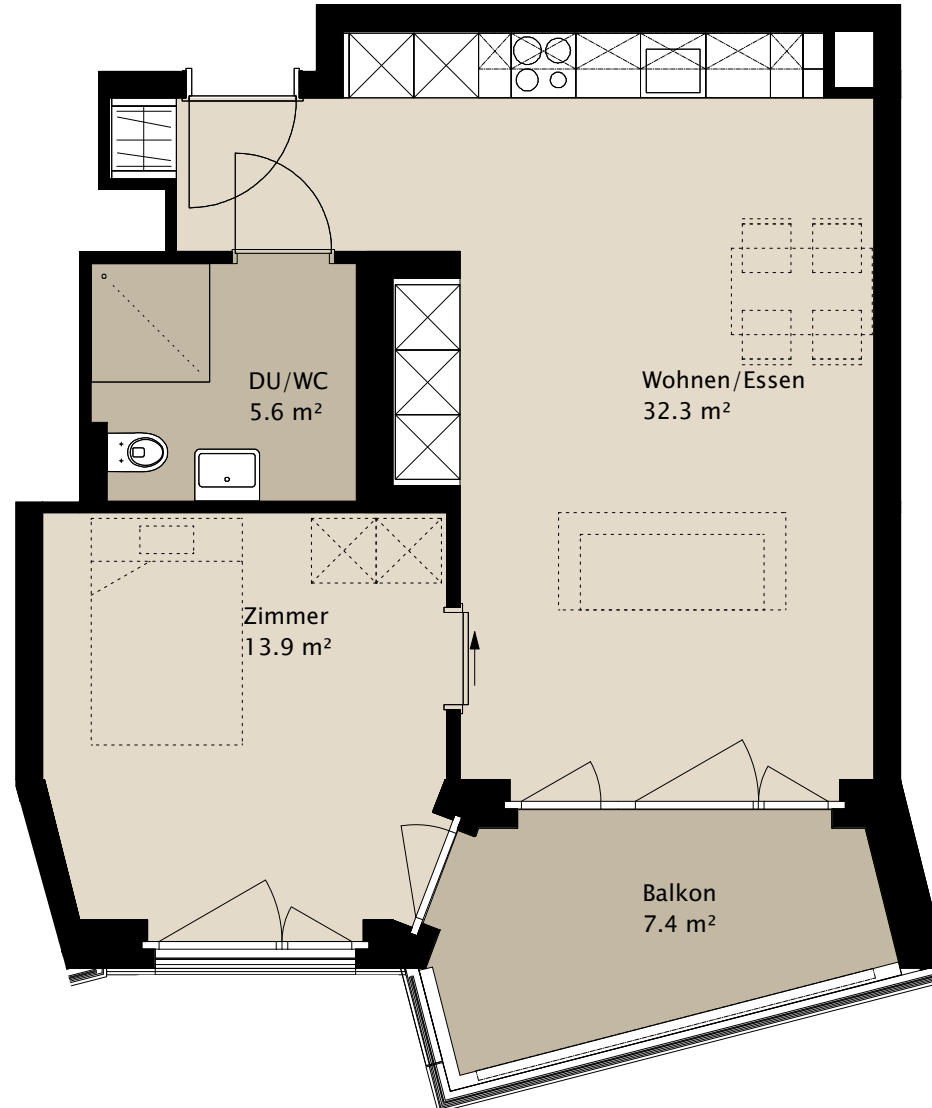

TERTIANUM

Wohn- und Pflegezentrum TERTIANUM Glasi, Bülach

2½-Zimmer-Appartement

Wohnfläche 51.8 m²
Balkon 7.4 m²

Gesamtfläche 59.2 m²

Appartement Nr. **Q1_4**
Q2_4
Q3_4

1.0G

Haus Quinn