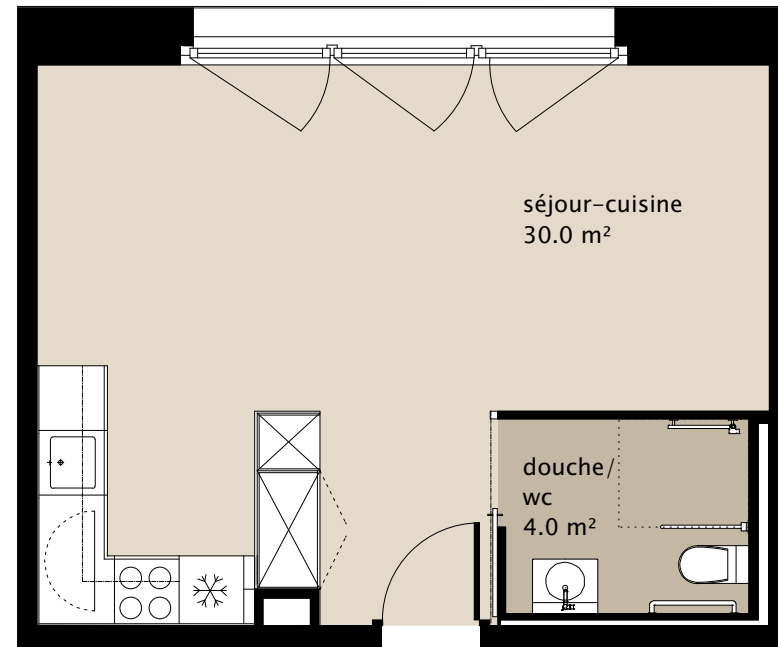

TERTIANUM

Centre de logement et de soins TERTIANUM La Sorne, Delémont

appartement 1½-pièces

type 1.5E

surface 34.0 m²
terrace/balcon / m²

surface totale 34.0 m²

nr. de logement **0.01**
1.05
2.05

rez

2

1

rez

ss

0

2m