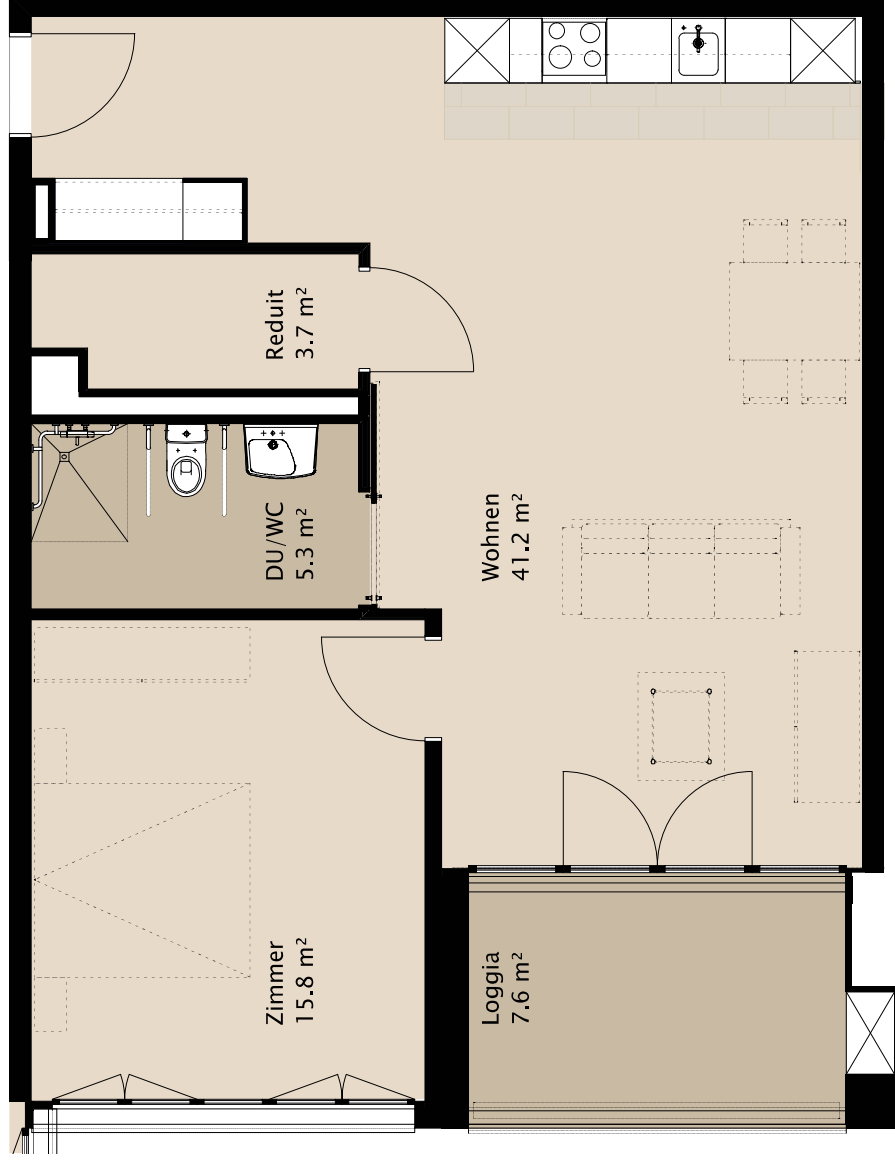

# TERTIANUM

Wohn- und Pflegezentrum Letzipark, Zürich

2½-Zimmer-Appartement

Typ 2.5 O

66.0 m<sup>2</sup>

Wohnfläche

7.6 m<sup>2</sup>

Loggia

Gesamtfläche

73.6 m<sup>2</sup>

Appartement Nr.

4.2

Appartement Nr.

5.3

0 2m