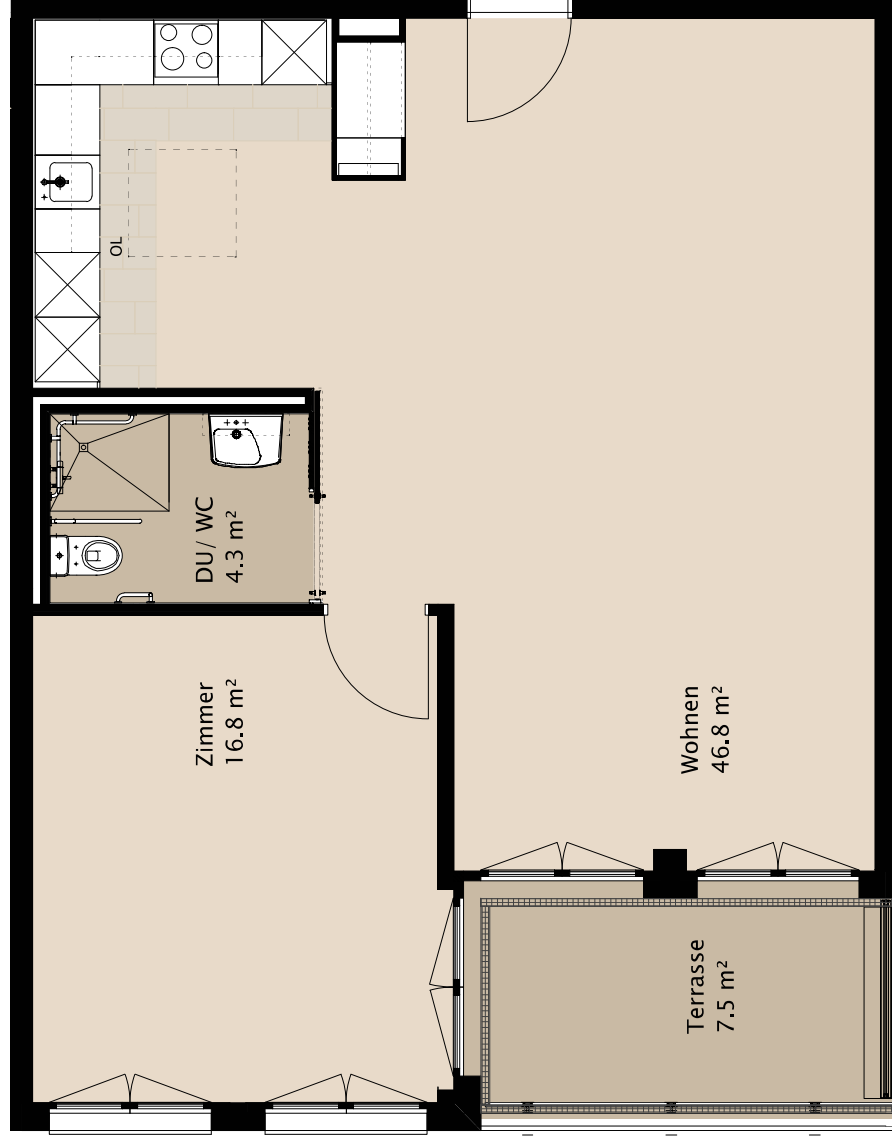

TERTIANUM

Wohn- und Pflegezentrum Letzipark, Zürich

2½-Zimmer-Appartement

Typ 2.5 L

67.9 m²

Wohnfläche

7.5 m²

Terrasse

Gesamtfläche

75.4 m²

Appartement Nr.

6.4

6.4
6.3
6.2
6.1
EG.

0 2m