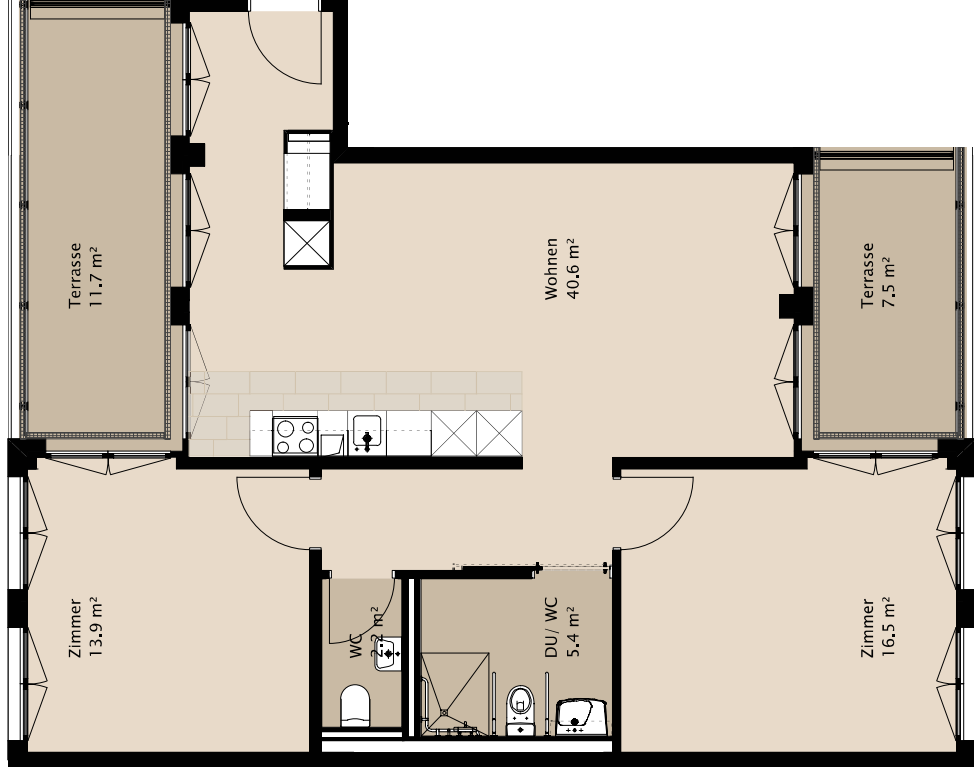

TERTIANUM

Wohn- und Pflegezentrum Letzipark, Zürich

3½-Zimmer-Appartement

Typ 3.5 D

Wohnfläche 78.6 m²

Terrassen 7.5/11.7 m²

Gesamtfläche 97.8 m²

Appartement Nr. 6.6