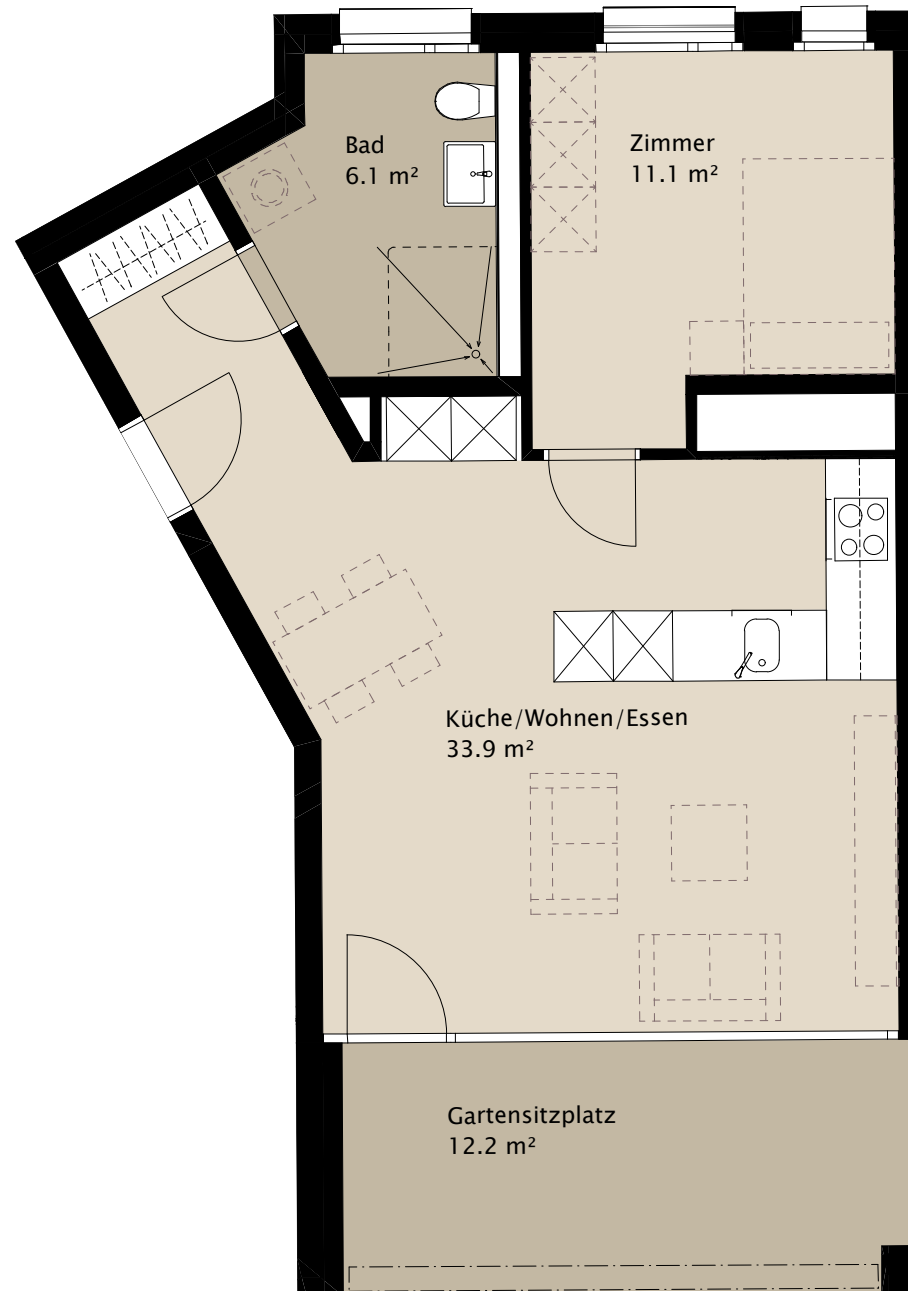

TERTIANUM

Wohn- und Pflegezentrum Rebgarten, Liestal

2½-Zimmer-Appartement

Typ 2.5 X

Wohnfläche

51.1 m²

Gartensitzplatz

12.2 m²

Gesamtfläche

63.3 m²

Appartement Nr.

1.01

EG