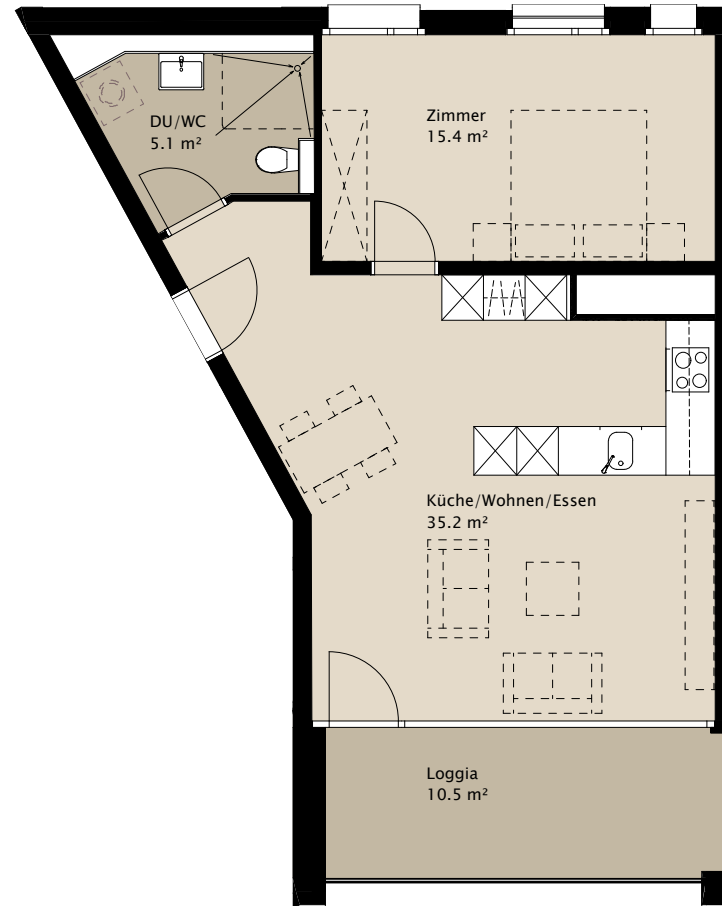

TERTIANUM

Wohn- und Pflegezentrum Rebgarten, Liestal

2½-Zimmer-Appartement

Typ 2.5 K

Wohnfläche 55.7–56.0 m²

Loggia 10.5 m²

Gesamtfläche 66.2–66.5 m²

Appartement Nr. 1.31

Appartement Nr. 1.21

Appartement Nr. **1.11**

0 2m