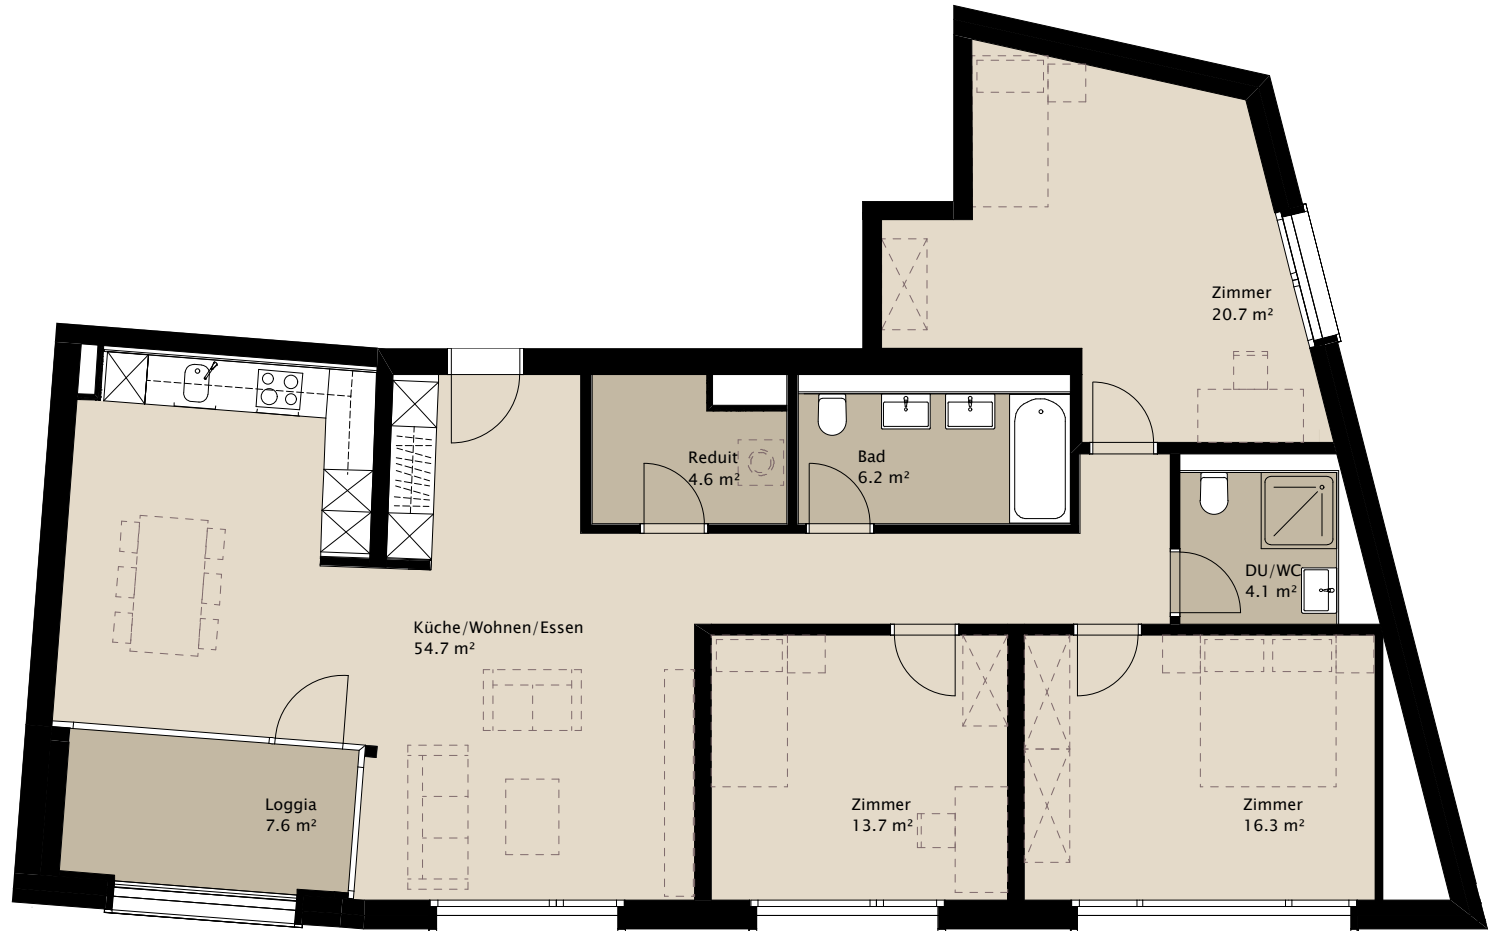

TERTIANUM

Wohn- und Pflegezentrum Rebgarten, Liestal

4½-Zimmer-Appartement

Typ 4.5 A

Wohnfläche

120.3 m²

Loggia

7.6 m²

Gesamtfläche

127.9 m²

Appartement Nr.

3.03

EG

0 2m