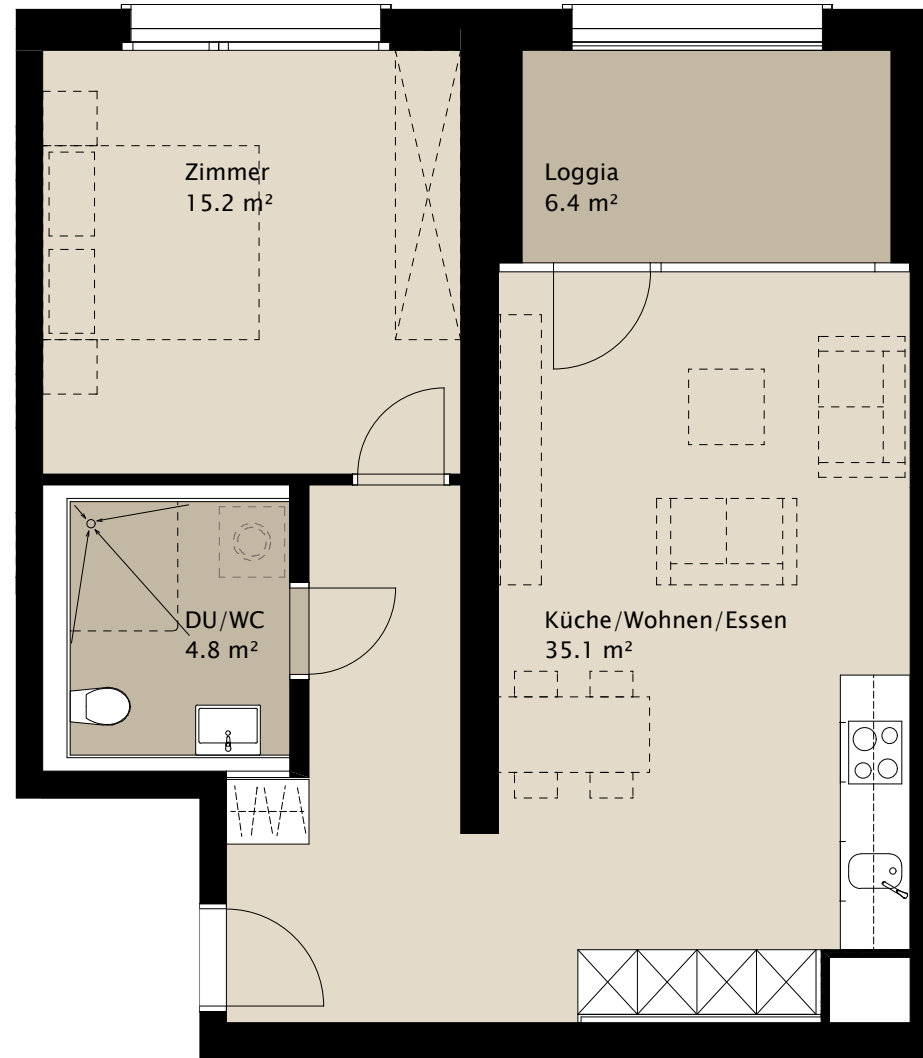

TERTIANUM

Wohn- und Pflegezentrum Rebgarten, Liestal

2½-Zimmer-Appartement

Typ 2.5 G

Wohnfläche 55.1 m²

Loggia 6.4 m²

Gesamtfläche 61.5 m²

Appartement Nr. 3.15

1.OG

0 2m