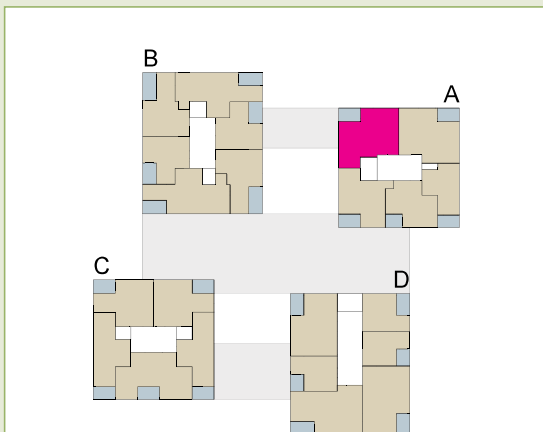

- ① Steckdose
- ② Radio/TV
- ③ Notruf (Ruftaster)
- ④ Telefon
- ⑤ Deckenanschluss
- ⑥ Gegensprechanlage
- Deckenleuchte

0m 1m 2m 3m

Masstab 1:100

Übersicht Häuser

Appartement: A 1.01
A 2.01
A 3.01

3 1/2-Zimmer-Appartement 82.6 m²

| | |
|--------------|---------------------|
| Entrée | 5.8 m ² |
| DU/WC | 4.7 m ² |
| Wohnen/Essen | 29.3 m ² |
| Küche | 7.2 m ² |
| Zimmer 1 | 13.5 m ² |
| Zimmer 2 | 17.0 m ² |
| Réduit | 5.1 m ² |

Total **82.6 m²**

Loggia 5.4 m²