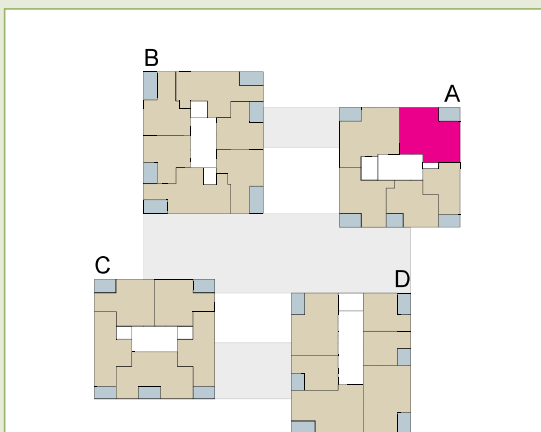

- ① Steckdose
- ② Radio/TV
- ③ Notruf (Ruftaster)
- ④ Telefon
- ⑤ Deckenanschluss
- ⑥ Gegensprechanlage
- Deckenleuchte

0m 1m 2m 3m

Masstab 1:100

Übersicht Häuser

Appartement: A 1.02
A 2.02
A 3.02

3 1/2-Zimmer-Appartement 81.8 m²

Entrée	5.9 m ²
DU/WC	4.7 m ²
Wohnen/Essen	29.1 m ²
Küche	7.2 m ²
Zimmer 1	13.9 m ²
Zimmer 2	13.5 m ²
Réduit	7.5 m ²

Total 81.8 m²

Loggia 5.4 m²