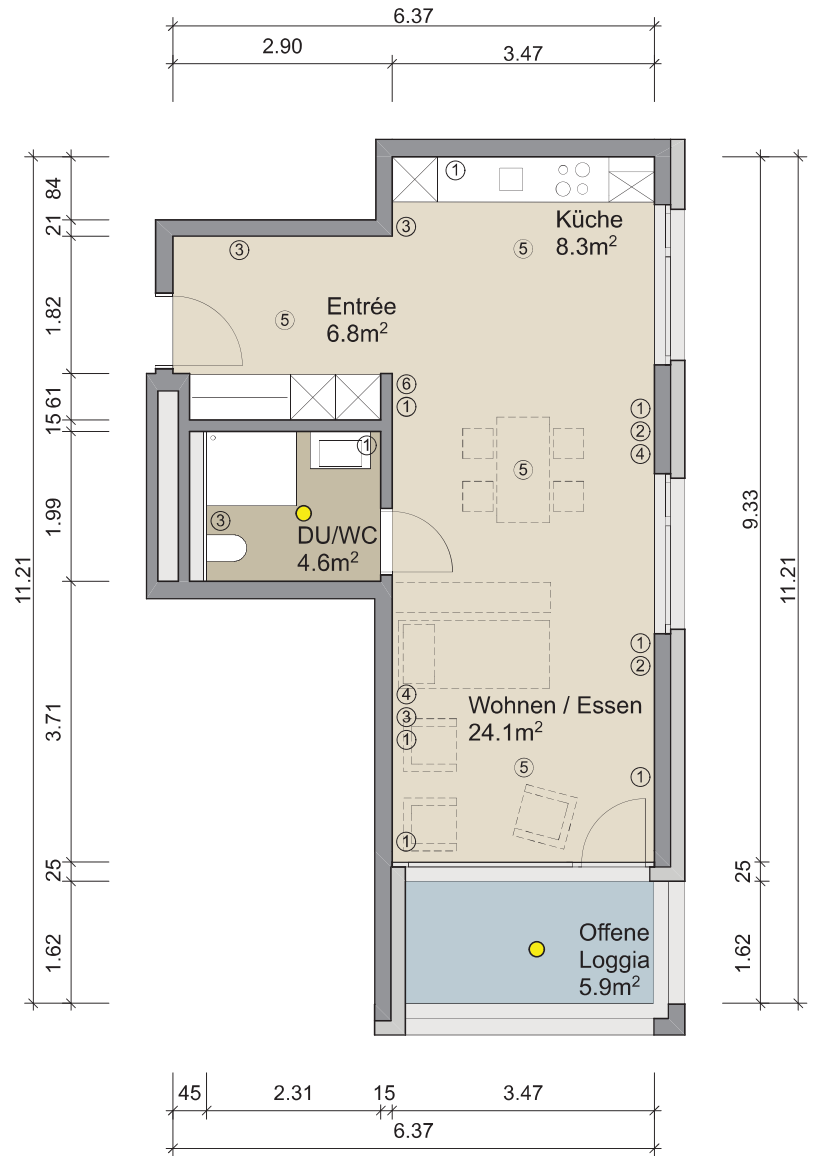

- ① Steckdose
- ② Radio/TV
- ③ Notruf (Ruftaster)
- ④ Telefon
- ⑤ Deckenanschluss
- ⑥ Gegensprechanlage
- Deckenleuchte

0m 1m 2m 3m

Masstab 1:100

Übersicht Häuser

Appartement: A 1.03
A 2.03
A 3.03

1 1/2-Zimmer-Appartement 43.8 m²

Entrée	6.8 m ²
DU/WC	4.6 m ²
Wohnen/Essen	24.1 m ²
Küche	8.3 m ²
Total	43.8 m²
Loggia	5.9 m ²