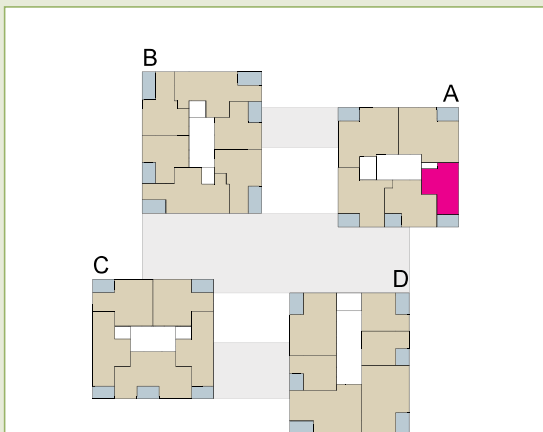

- ① Steckdose
- ② Radio/TV
- ③ Notruf (Ruftaster)
- ④ Telefon
- ⑤ Deckenanschluss
- ⑥ Gegensprechanlage
- Deckenleuchte

0m 1m 2m 3m

Masstab 1:100

Übersicht Häuser

Appartement: A 1.03
A 2.03
A 3.03

1 1/2-Zimmer-Appartement 43.8 m²

Entrée	6.8 m ²
DU/WC	4.6 m ²
Wohnen/Essen	24.1 m ²
Küche	8.3 m ²
Total	43.8 m²
Loggia	5.9 m ²