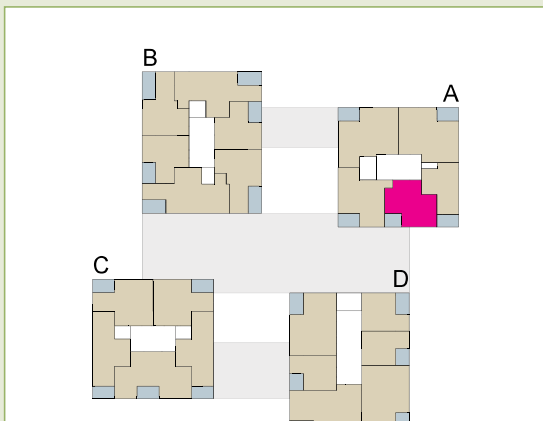

- ① Steckdose
- ② Radio/TV
- ③ Notruf (Ruftaster)
- ④ Telefon
- ⑤ Deckenanschluss
- ⑥ Gegensprechanlage
- Deckenleuchte

0m 1m 2m 3m

Masstab 1:100

Übersicht Häuser

Appartement: A 1.04
A 2.04
A 3.04

2 1/2-Zimmer-Appartement

56.3 m²

Entrée	4.2 m ²
DU/WC	4.1 m ²
Wohnen/Essen	25.5 m ²
Küche	7.1 m ²
Zimmer	15.4 m ²
Total	56.3 m²
Loggia	4.2 m ²