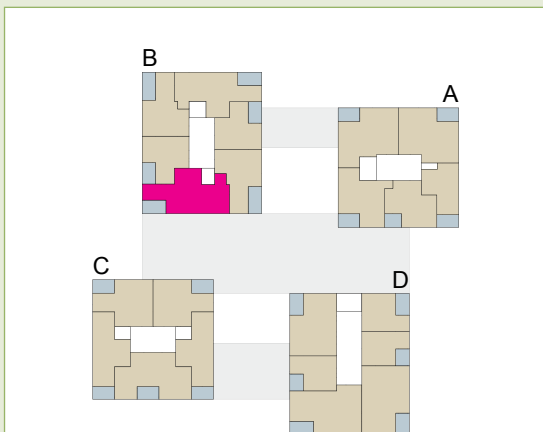

- ① Steckdose
- ② Radio/TV
- ③ Notruf (Ruftaster)
- ④ Telefon
- ⑤ Deckenanschluss
- ⑥ Gegensprechanlage
- Deckenleuchte

0m 1m 2m 3m

Masstab 1:100

Übersicht Häuser

Appartement: B 1.01
B 2.01
B 3.01

3 1/2-Zimmer-Appartement 80.8 m²

Entrée	6.3 m ²
DU/WC	4.8 m ²
Wohnen/Essen	34.7 m ²
Küche	5.9 m ²
Zimmer 1	13.7 m ²
Zimmer 2	11.8 m ²
Réduit	3.6 m ²

Total 80.8 m²

Loggia 6.0 m²