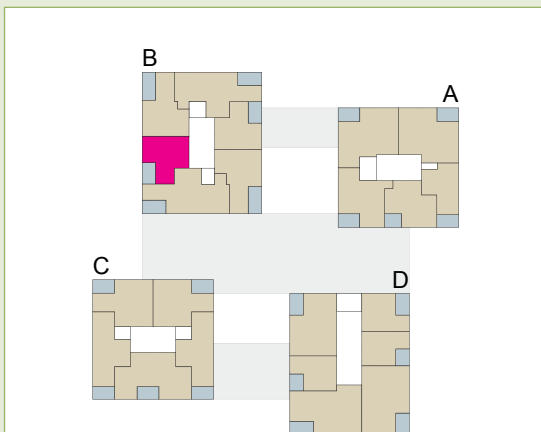

- ① Steckdose
- ② Radio/TV
- ③ Notruf (Ruftaster)
- ④ Telefon
- ⑤ Deckenanschluss
- ⑥ Gegensprechanlage
- Deckenleuchte

0m 1m 2m 3m

Masstab 1:100

Übersicht Häuser

Appartement: **B 1.02**
B 2.02
B 3.02

2 1/2-Zimmer-Appartement 50.4 m²

Entrée	7.3 m ²
DU/WC	4.4 m ²
Wohnen/Essen	20.4 m ²
Küche	5.7 m ²
Zimmer	12.6 m ²
Total	50.4 m²
Loggia	5.6 m ²