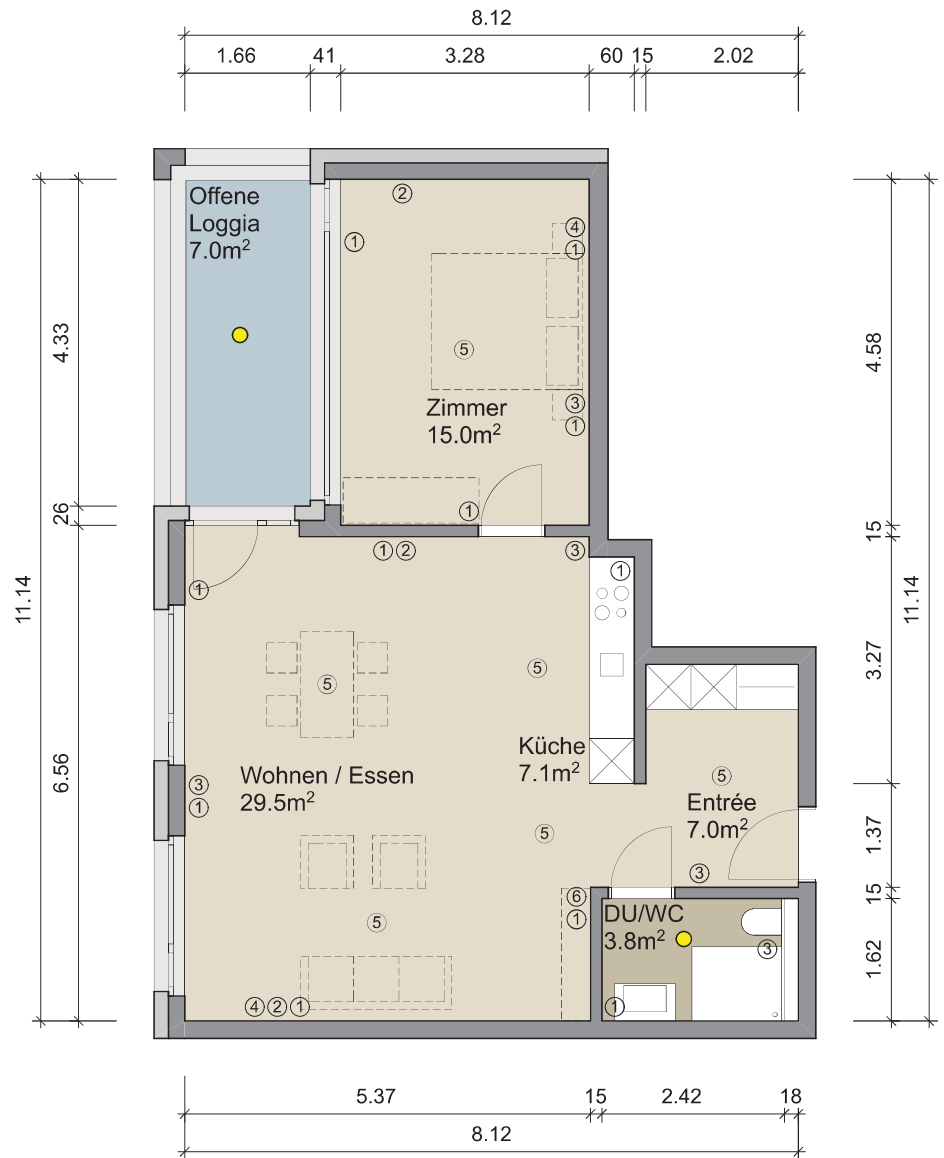

- ① Steckdose
- ② Radio/TV
- ③ Notruf (Ruftaster)
- ④ Telefon
- ⑤ Deckenanschluss
- ⑥ Gegensprechanl.
- Deckenleuchte

0m 1m 2m 3m

Masstab 1:100

Übersicht Häuser

Appartement: **B 1.03**
B 2.03
B 3.03

2 1/2-Zimmer-Appartement 62.4 m²

Entrée	7.0 m ²
DU/WC	3.8 m ²
Wohnen/Essen	29.5 m ²
Küche	7.1 m ²
Zimmer	15.0 m ²
Total	62.4 m²
Loggia	7.0 m ²