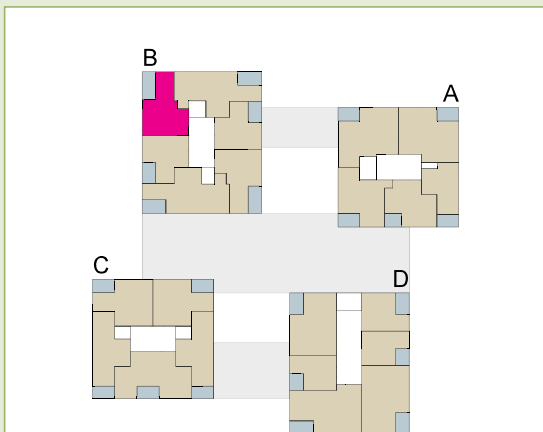

- ① Steckdose
- ② Radio/TV
- ③ Notruf (Ruftaster)
- ④ Telefon
- ⑤ Deckenanschluss
- ⑥ Gegensprechanl.
- Deckenleuchte

0m 1m 2m 3m

Masstab 1:100

Übersicht Häuser

Appartement: **B 1.03**
B 2.03
B 3.03

2 1/2-Zimmer-Appartement 62.4 m²

Entrée	7.0 m ²
DU/WC	3.8 m ²
Wohnen/Essen	29.5 m ²
Küche	7.1 m ²
Zimmer	15.0 m ²
Total	62.4 m²
Loggia	7.0 m ²