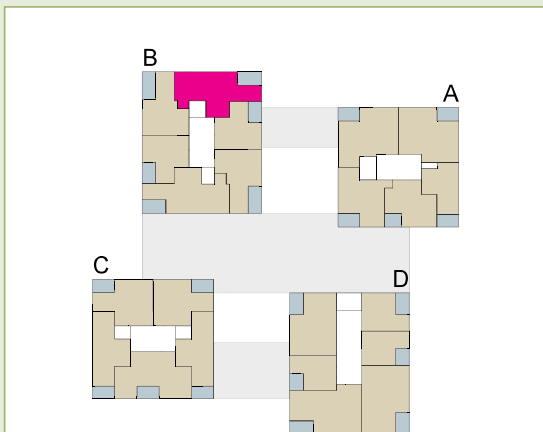

- ① Steckdose
- ② Radio/TV
- ③ Notruf (Ruftaster)
- ④ Telefon
- ⑤ Deckenanschluss
- ⑥ Gegensprechanlage
- Deckenleuchte

0m 1m 2m 3m

Masstab 1:100

Übersicht Häuser

Appartement: B 1.04
B 2.04
B 3.04

3 1/2-Zimmer-Appartement 77.8 m²

Entrée	5.0 m ²
DU/WC	4.2 m ²
Wohnen/Essen	34.7 m ²
Küche	5.9 m ²
Zimmer 1	13.7 m ²
Zimmer 2	11.8 m ²
Réduit	2.5 m ²

Total 77.8 m²

Loggia 6.0 m²