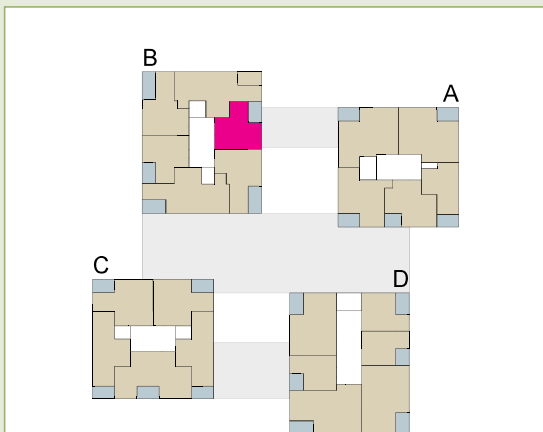

- ① Steckdose
- ② Radio/TV
- ③ Notruf (Ruftaster)
- ④ Telefon
- ⑤ Deckenanschluss
- ⑥ Gegensprechanlage
- Deckenleuchte

0m 1m 2m 3m

Masstab 1:100

Übersicht Häuser

Appartement: **B 1.05**
B 2.05
B 3.05

2 1/2-Zimmer-Appartement

50.4 m²

Entrée	7.3 m ²
DU/WC	4.4 m ²
Wohnen/Essen	20.4 m ²
Küche	5.7 m ²
Zimmer	12.6 m ²
Total	50.4 m²
Loggia	5.5 m ²