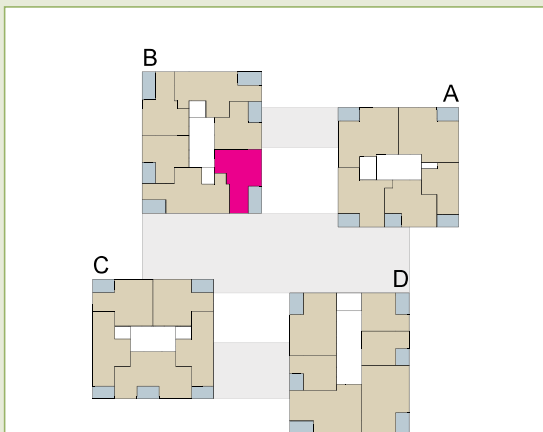

- ① Steckdose
- ② Radio/TV
- ③ Notruf (Ruffaster)
- ④ Telefon
- ⑤ Deckenanschluss
- ⑥ Gegensprechanlage
- Deckenleuchte

0m 1m 2m 3m

Masstab 1:100

Übersicht Häuser

Appartement: **B 1.06**
B 2.06
B 3.06

2 1/2-Zimmer-Appartement 60.4 m²

Entrée	5.0 m ²
DU/WC	3.8 m ²
Wohnen/Essen	29.5 m ²
Küche	7.1 m ²
Zimmer	15.0 m ²
Total	60.4 m²
Loggia	7.0 m ²