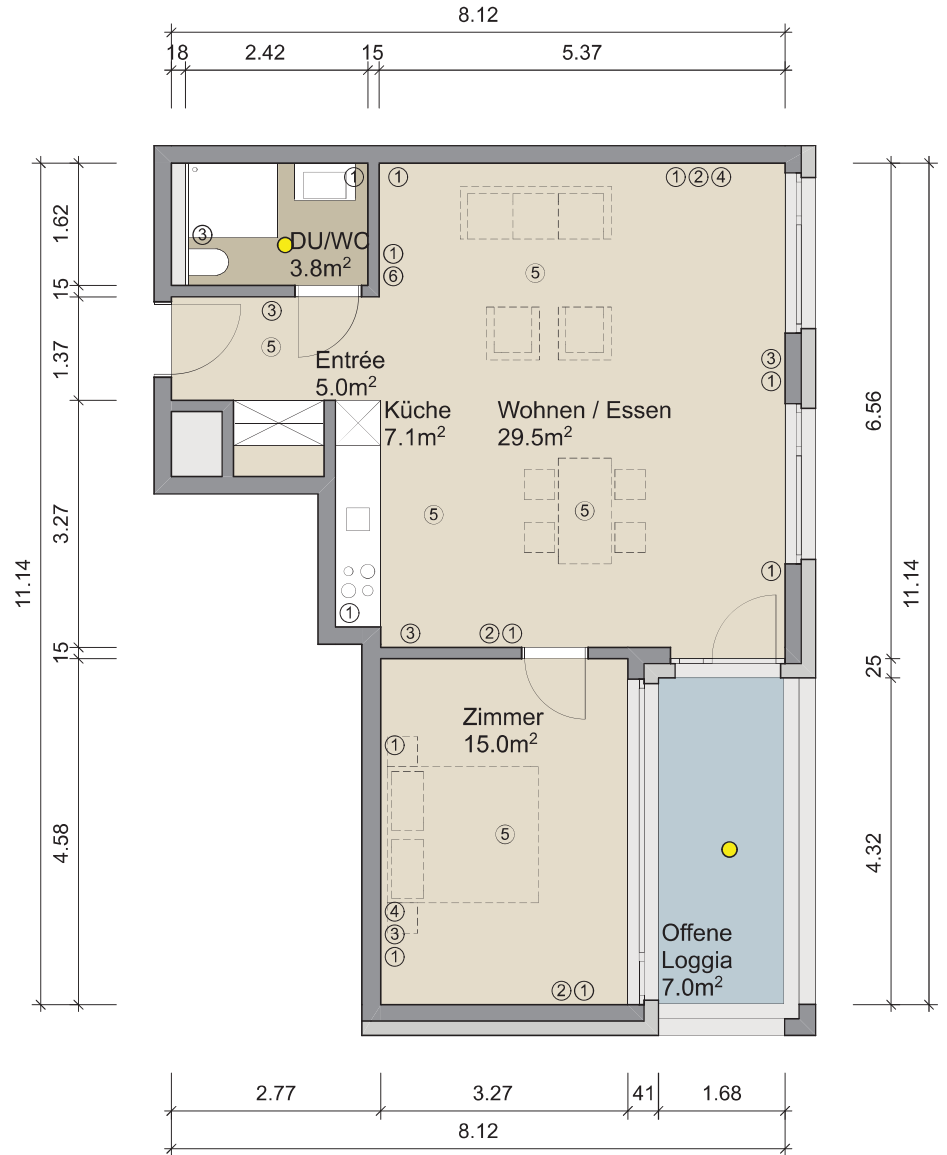

- ① Steckdose
- ② Radio/TV
- ③ Notruf (Ruffaster)
- ④ Telefon
- ⑤ Deckenanschluss
- ⑥ Gegensprechanlage
- Deckenleuchte

0m 1m 2m 3m

Masstab 1:100

Übersicht Häuser

Appartement: **B 1.06**
B 2.06
B 3.06

2 1/2-Zimmer-Appartement 60.4 m²

Entrée	5.0 m ²
DU/WC	3.8 m ²
Wohnen/Essen	29.5 m ²
Küche	7.1 m ²
Zimmer	15.0 m ²
Total	60.4 m²
Loggia	7.0 m ²