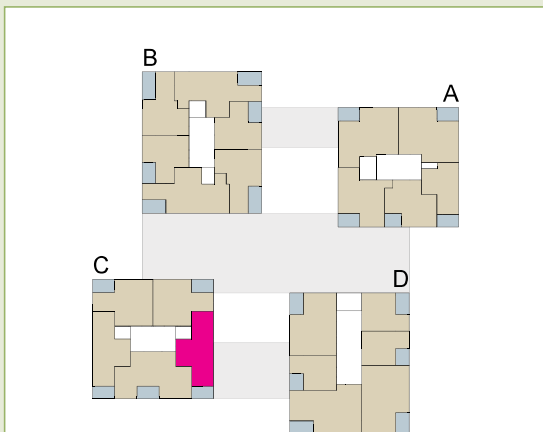

- ① Steckdose
- ② Radio/TV
- ③ Notruf (Ruftaster)
- ④ Telefon
- ⑤ Deckenanschluss
- ⑥ Gegensprechanlage
- Deckenleuchte

Masstab 1:100

### Übersicht Häuser

Appartement: C 1.01  
C 2.01  
C 3.01

### 2 1/2-Zimmer-Appartement

56.6 m<sup>2</sup>

Entrée	5.6 m <sup>2</sup>
DU/WC	4.5 m <sup>2</sup>
Wohnen/Essen	26.3 m <sup>2</sup>
Küche	5.7 m <sup>2</sup>
Zimmer	14.5 m <sup>2</sup>
<hr/>	
<b>Total</b>	<b>56.6 m<sup>2</sup></b>
<hr/>	
Loggia	5.9 m <sup>2</sup>