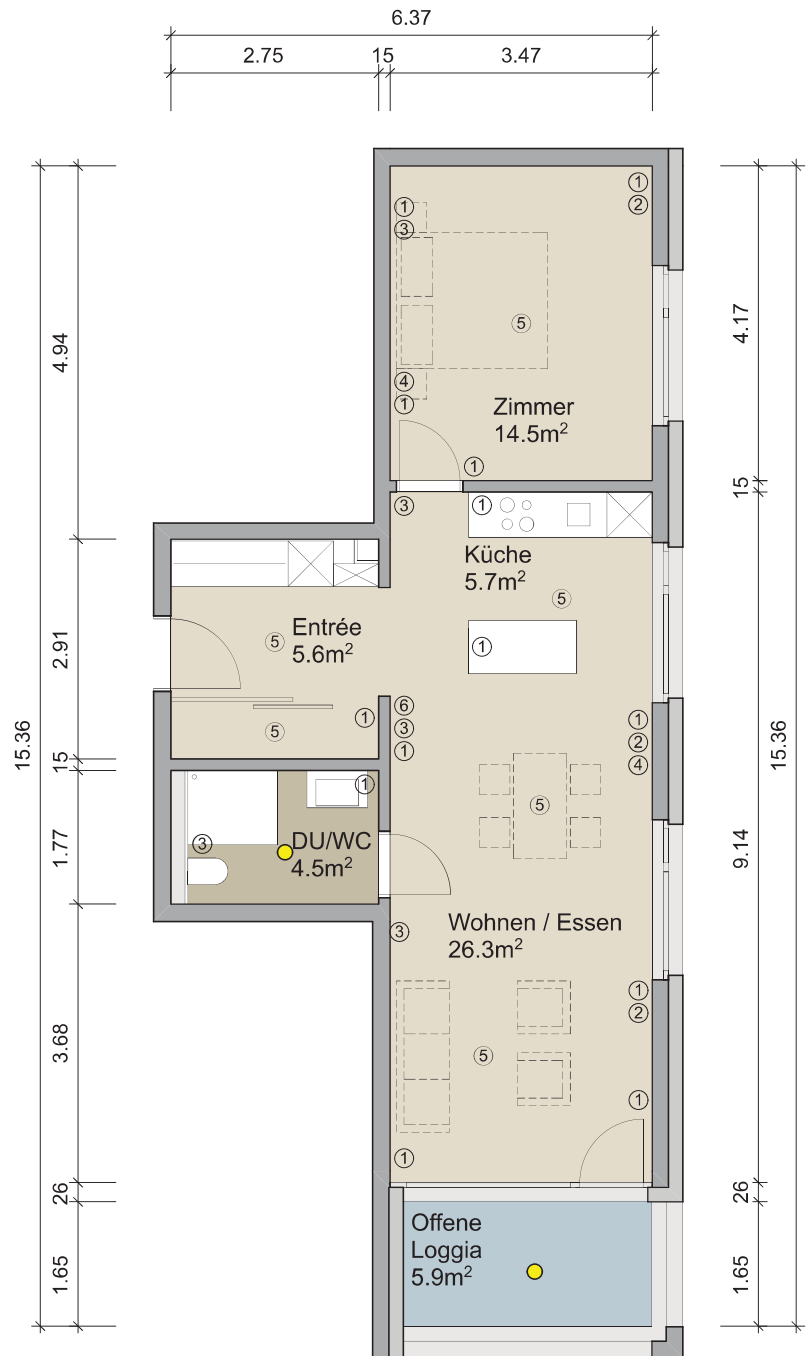

- ① Steckdose
- ② Radio/TV
- ③ Notruf (Ruftaster)
- ④ Telefon
- ⑤ Deckenanschluss
- ⑥ Gegensprechanlage
- Deckenleuchte

Masstab 1:100

### Übersicht Häuser

Appartement: C 1.01  
C 2.01  
C 3.01

### 2 1/2-Zimmer-Appartement

56.6 m<sup>2</sup>

Entrée	5.6 m <sup>2</sup>
DU/WC	4.5 m <sup>2</sup>
Wohnen/Essen	26.3 m <sup>2</sup>
Küche	5.7 m <sup>2</sup>
Zimmer	14.5 m <sup>2</sup>
<hr/>	
<b>Total</b>	<b>56.6 m<sup>2</sup></b>
<hr/>	
Loggia	5.9 m <sup>2</sup>