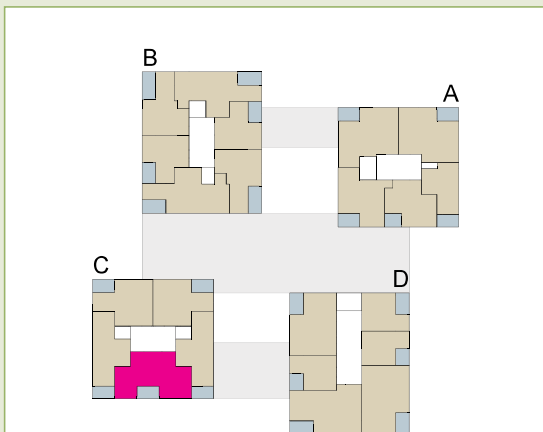

- ① Steckdose
- ② Radio/TV
- ③ Notruf (Ruftaster)
- ④ Telefon
- ⑤ Deckenanschluss
- ⑥ Gegensprechanlage
- Deckenleuchte

0m 1m 2m 3m

Masstab 1:100

### Übersicht Häuser

Appartement: C 1.02  
C 2.02  
C 3.02

### 3 1/2-Zimmer-Appartement

## 83.0 m<sup>2</sup>

Entrée	8.2 m <sup>2</sup>
DU/WC	5.4 m <sup>2</sup>
Wohnen/Essen	33.2 m <sup>2</sup>
Küche	5.7 m <sup>2</sup>
Zimmer 1	15.5 m <sup>2</sup>
Zimmer 2	11.1 m <sup>2</sup>
Réduit	3.9 m <sup>2</sup>