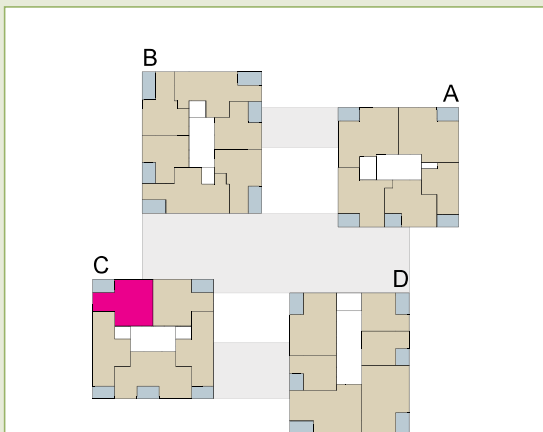

- ① Steckdose
- ② Radio/TV
- ③ Notruf (Ruftaster)
- ④ Telefon
- ⑤ Deckenanschluss
- ⑥ Gegensprechanlage
- Deckenleuchte

0m 1m 2m 3m

Masstab 1:100

### Übersicht Häuser

Appartement: C 1.04  
C 2.04  
C 3.04

### 2 1/2-Zimmer-Appartement

64.1 m<sup>2</sup>

Entrée	6.1 m <sup>2</sup>
DU/WC	3.9 m <sup>2</sup>
Wohnen/Essen	28.7 m <sup>2</sup>
Küche	5.7 m <sup>2</sup>
Zimmer	15.0 m <sup>2</sup>
Réduit	4.7 m <sup>2</sup>
<b>Total</b>	<b>64.1 m<sup>2</sup></b>
Loggia	5.4 m <sup>2</sup>