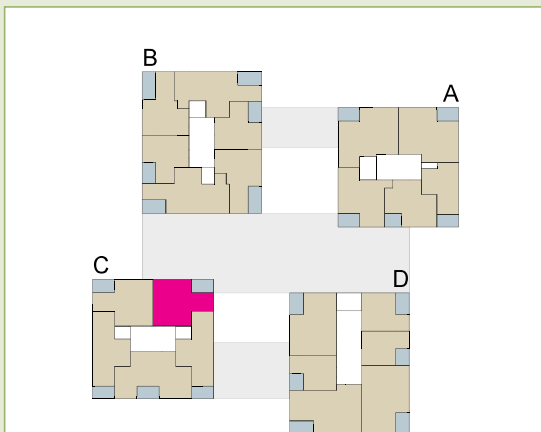

- ① Steckdose
- ② Radio/TV
- ③ Notruf (Ruftaster)
- ④ Telefon
- ⑤ Deckenanschluss
- ⑥ Gegensprechanlage
- Deckenleuchte

0m 1m 2m 3m

Masstab 1:100

Übersicht Häuser

Appartement: C 1.05
C 2.05
C 3.05

2 1/2-Zimmer-Appartement

64.1 m²

Entrée	6.2 m ²
DU/WC	3.9 m ²
Wohnen/Essen	28.7 m ²
Küche	5.7 m ²
Zimmer	15.0 m ²
Réduit	4.6 m ²
Total	64.1 m²
Loggia	5.4 m ²