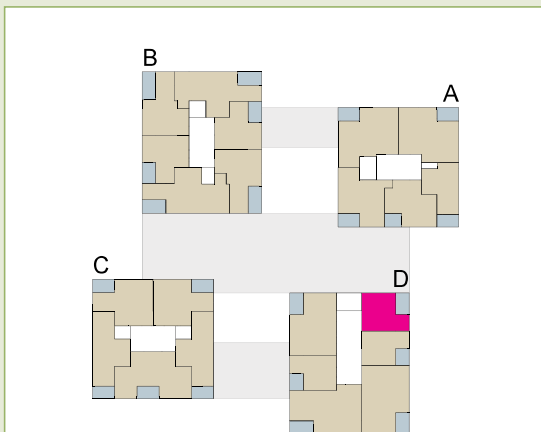

- ① Steckdose
- ② Radio/TV
- ③ Notruf (Ruftaster)
- ④ Telefon
- ⑤ Deckenanschluss
- ⑥ Gegensprechanlage
- Deckenleuchte

0m 1m 2m 3m

Masstab 1:100

Übersicht Häuser

Appartement: D 1.01
D 2.01
D 3.01

1 1/2-Zimmer-Appartement 42.5 m²

Entrée	5.8 m ²
DU/WC	4.6 m ²
Wohnen/Essen	23.9 m ²
Küche	5.8 m ²
Réduit	2.4 m ²
Total	42.5 m²
Loggia	5.4 m ²