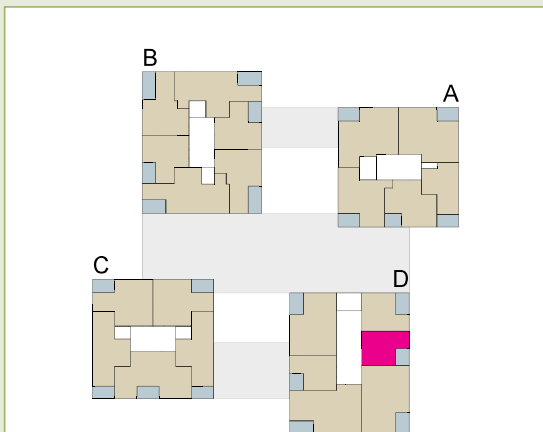

- ① Steckdose
- ② Radio/TV
- ③ Notruf (Ruftaster)
- ④ Telefon
- ⑤ Deckenanschluss
- ⑥ Gegensprechanlage
- Deckenleuchte

0m 1m 2m 3m

Masstab 1:100

### Übersicht Häuser

Appartement: D 1.02  
D 2.02  
D 3.02

### 1 1/2-Zimmer-Appartement 40.7 m<sup>2</sup>

Entrée	4.7 m <sup>2</sup>
DU/WC	4.6 m <sup>2</sup>
Wohnen/Essen	23.2 m <sup>2</sup>
Küche	5.8 m <sup>2</sup>
Réduit	2.4 m <sup>2</sup>
<b>Total</b>	<b>40.7 m<sup>2</sup></b>
Loggia	4.2 m <sup>2</sup>