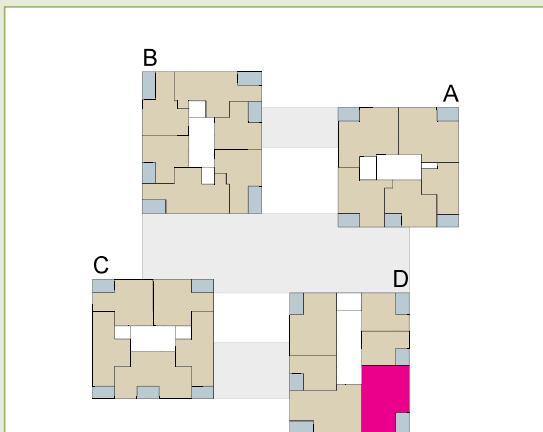

- ① Steckdose
- ② Radio/TV
- ③ Notruf (Ruftaster)
- ④ Telefon
- ⑤ Deckenanschluss
- ⑥ Gegensprechanlage
- Deckenleuchte

Masstab 1:100

Übersicht Häuser

Appartement: D 1.03
D 2.03
D 3.03

3 1/2-Zimmer-Appartement 86.2 m²

| | |
|--------------|---------------------|
| Entrée | 6.5 m ² |
| DU/WC | 4.9 m ² |
| Wohnen/Essen | 36.4 m ² |
| Küche | 5.7 m ² |
| Zimmer 1 | 16.0 m ² |
| Zimmer 2 | 12.6 m ² |
| Réduit | 4.1 m ² |

Total **86.2 m²**

Loggia 5.4 m²