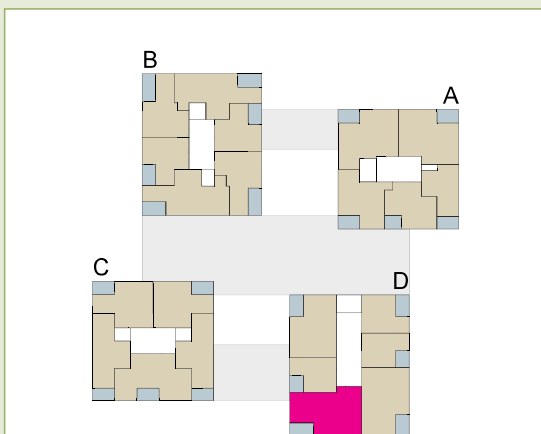

- ① Steckdose
- ② Radio/TV
- ③ Notruf (Ruftaster)
- ④ Telefon
- ⑤ Deckenanschluss
- ⑥ Gegensprechanlage
- Deckenleuchte

0m 1m 2m 3m

Masstab 1:100

### Übersicht Häuser

Appartement: D 1.04  
D 2.04  
D 3.04

### 4 1/2-Zimmer-Appartement 86.4 m<sup>2</sup>

|              |                           |
|--------------|---------------------------|
| Entrée       | 5.2 m <sup>2</sup>        |
| DU/WC        | 4.9 m <sup>2</sup>        |
| WC           | 2.9 m <sup>2</sup>        |
| Wohnen/Essen | 27.6 m <sup>2</sup>       |
| Küche        | 7.8 m <sup>2</sup>        |
| Zimmer 1     | 12.7 m <sup>2</sup>       |
| Zimmer 2     | 11.2 m <sup>2</sup>       |
| Zimmer 3     | 12.4 m <sup>2</sup>       |
| Réduit       | 1.7 m <sup>2</sup>        |
| <b>Total</b> | <b>86.4 m<sup>2</sup></b> |
| Loggia       | 6.0 m <sup>2</sup>        |