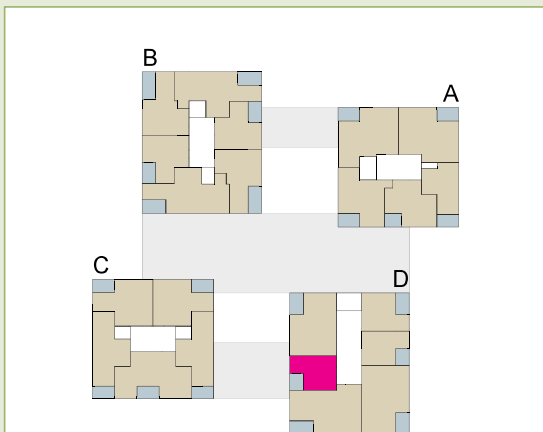

- ① Steckdose
- ② Radio/TV
- ③ Notruf (Ruftaster)
- ④ Telefon
- ⑤ Deckenanschluss
- ⑥ Gegensprechanlage
- Deckenleuchte

Übersicht Häuser

Appartement: **D 1.05**
D 2.05
D 3.05

1 1/2-Zimmer-Appartement

41.3 m²

| | |
|--------------|---------------------------|
| Entrée | 4.8 m ² |
| DU/WC | 4.8 m ² |
| Wohnen/Essen | 23.8 m ² |
| Küche | 5.8 m ² |
| Réduit | 2.1 m ² |
| Total | 41.3 m² |
| Loggia | 4.2 m ² |