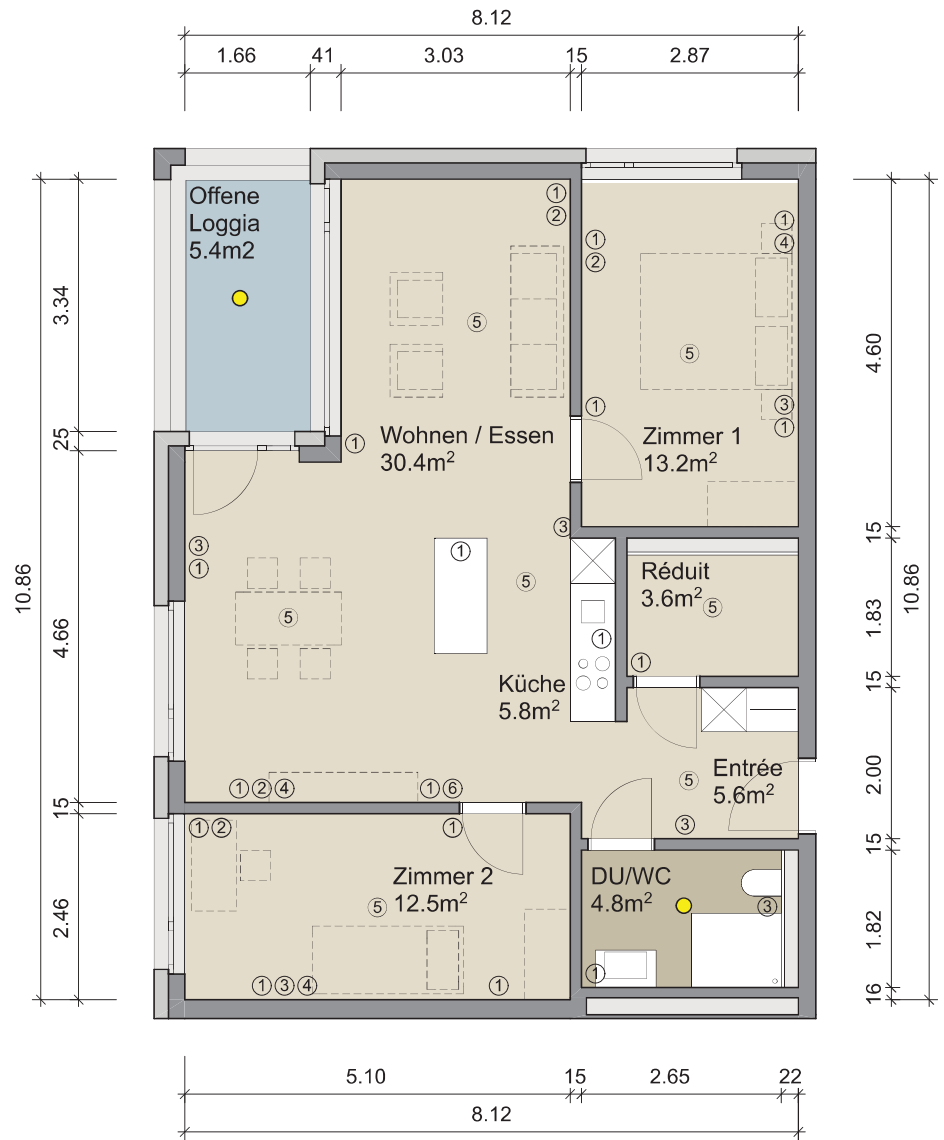

- ① Steckdose
- ② Radio/TV
- ③ Notruf (Ruftaster)
- ④ Telefon
- ⑤ Deckenanschluss
- ⑥ Gegensprechanl.
- Deckenleuchte

0m 1m 2m 3m

Masstab 1:100

### Übersicht Häuser

Appartement: D 1.06  
D 2.06  
D 3.06

### 3 1/2-Zimmer-Appartement 75.9 m<sup>2</sup>

Entrée	5.6 m <sup>2</sup>
DU/WC	4.8 m <sup>2</sup>
Wohnen/Essen	30.4 m <sup>2</sup>
Küche	5.8 m <sup>2</sup>
Zimmer 1	13.2 m <sup>2</sup>
Zimmer 2	12.5 m <sup>2</sup>
Réduit	3.6 m <sup>2</sup>

**Total 75.9 m<sup>2</sup>**

Loggia 5.4 m<sup>2</sup>