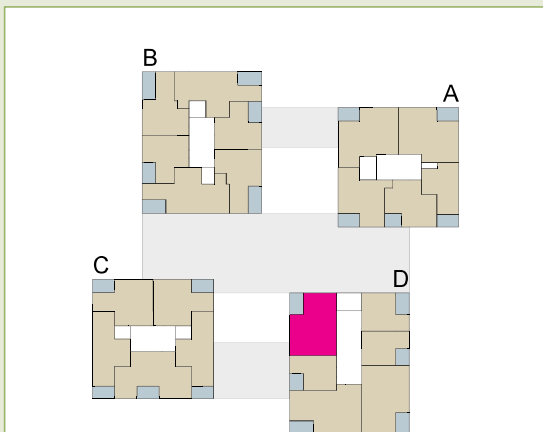

- ① Steckdose
- ② Radio/TV
- ③ Notruf (Ruftaster)
- ④ Telefon
- ⑤ Deckenanschluss
- ⑥ Gegensprechanl.
- Deckenleuchte

0m 1m 2m 3m

Masstab 1:100

### Übersicht Häuser

Appartement: D 1.06  
D 2.06  
D 3.06

### 3 1/2-Zimmer-Appartement 75.9 m<sup>2</sup>

Entrée	5.6 m <sup>2</sup>
DU/WC	4.8 m <sup>2</sup>
Wohnen/Essen	30.4 m <sup>2</sup>
Küche	5.8 m <sup>2</sup>
Zimmer 1	13.2 m <sup>2</sup>
Zimmer 2	12.5 m <sup>2</sup>
Réduit	3.6 m <sup>2</sup>

**Total 75.9 m<sup>2</sup>**

Loggia 5.4 m<sup>2</sup>