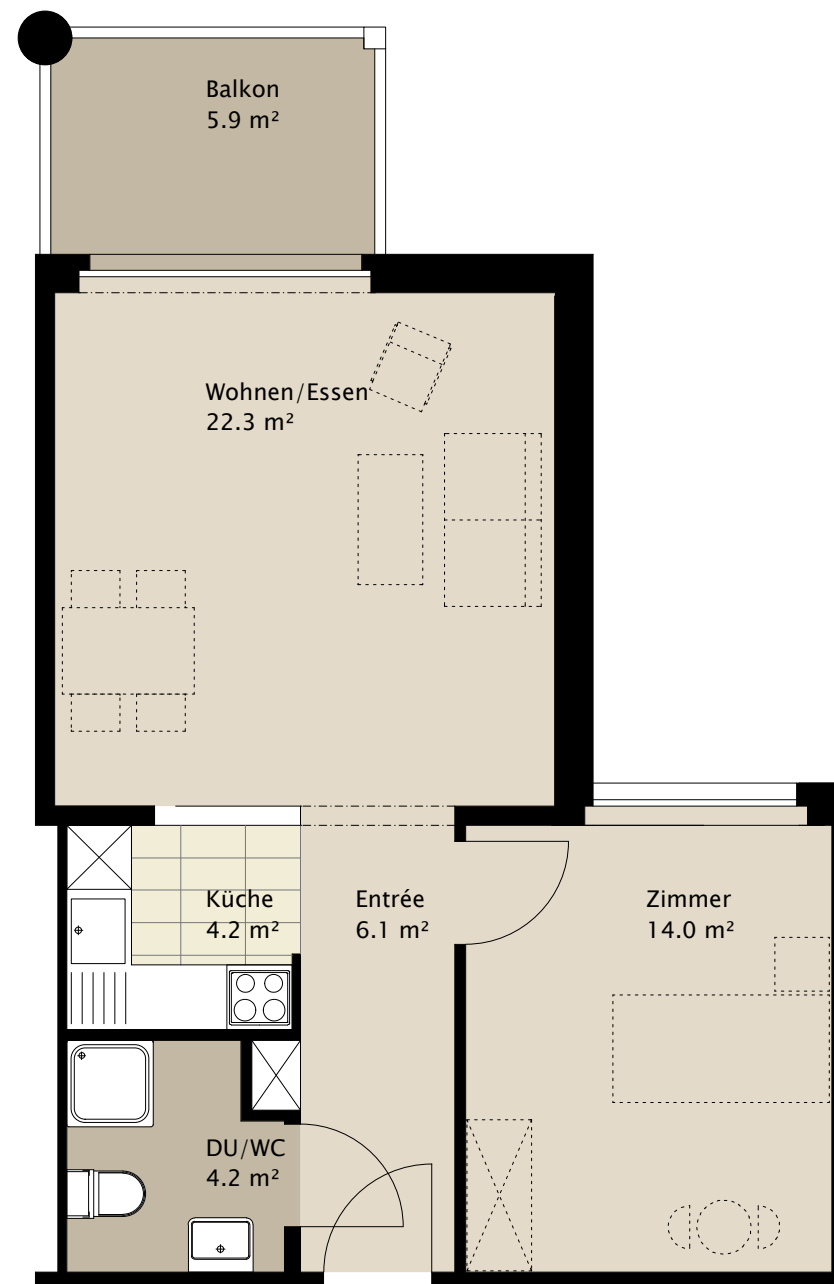

TERTIANUM

Residenza Al Lido

2-Zimmer-Appartement

Typ A

Wohnfläche

50.8 m²

Balkon

5.9 m²

Gesamtfläche

56.7 m²

Appartement Nr.

103/104/106/109/111/112/114/115/
116/117/119/120/122/125

Appartement Nr.

203/**204**/206/209/211/212/214/215/
216/217/219/220/222/225

Appartement Nr.

303/304/306/309/311/312/314/315/
316/317/319/320/322/325

Appartement Nr.

403/404/406/409/411/412/414/415/
416/417/419/420/422/425

2.0G

0 2m