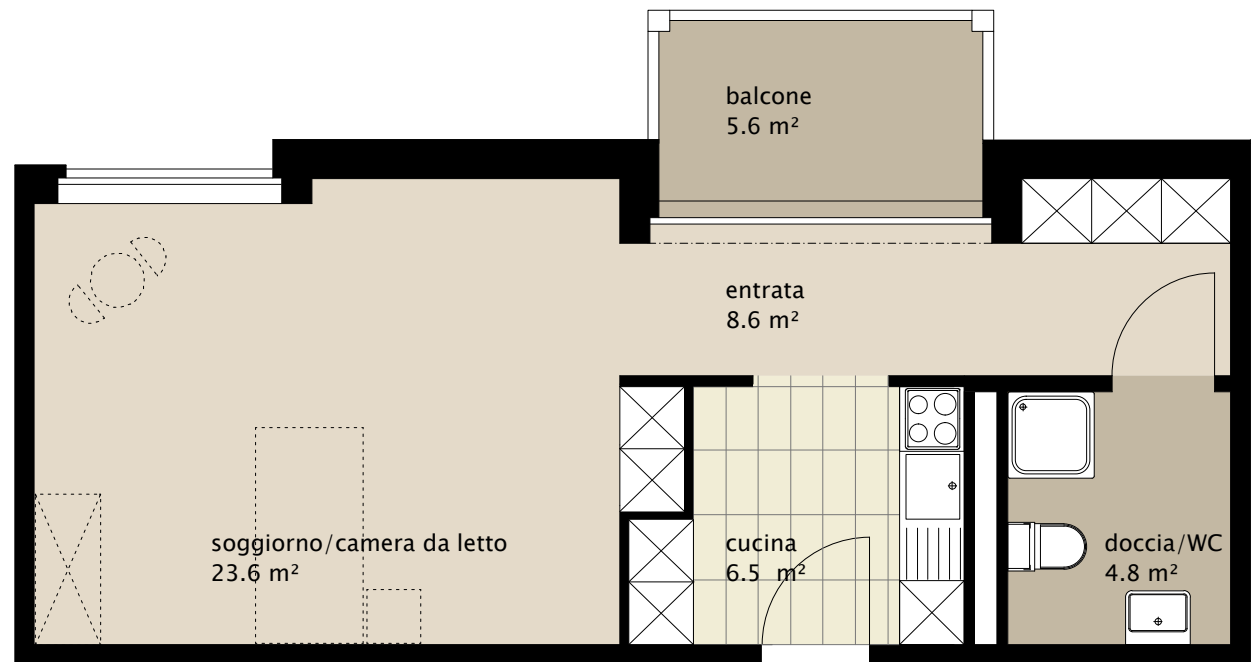

TERTIANUM

Residenza Al Lido

appartamento 1½-locali
tipo C

superficie abitabile 43.5 m²
balcone 5.6 m²

superficie complessiva 49.1 m²

appartamento nr. 102/126

appartamento nr. 202/**226**

appartamento nr. 302/326

appartamento nr. 402/426

2° piano

0 2m