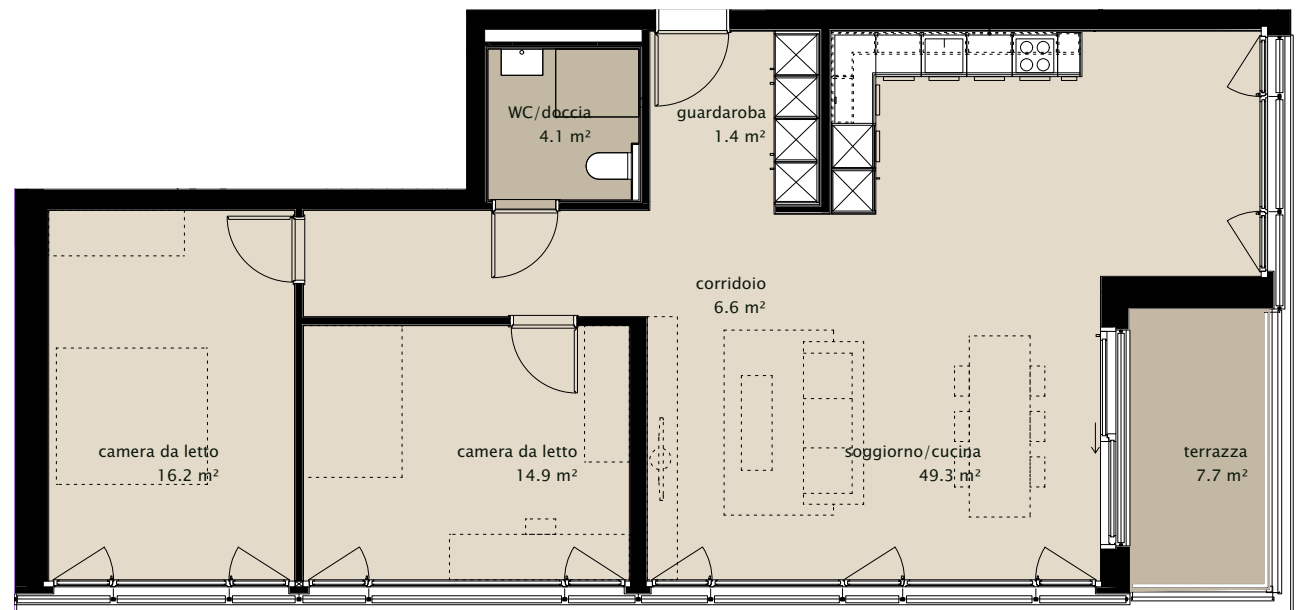

TERTIANUM

Centro abitativo e di cura Turrta, Bellinzona

appartamento 3½-locali

tipo 3.5 A

superficie abitativa

92.5 m²

terrazza

7.7 m²

appartamento no.

Brissago 0.6

0 2m