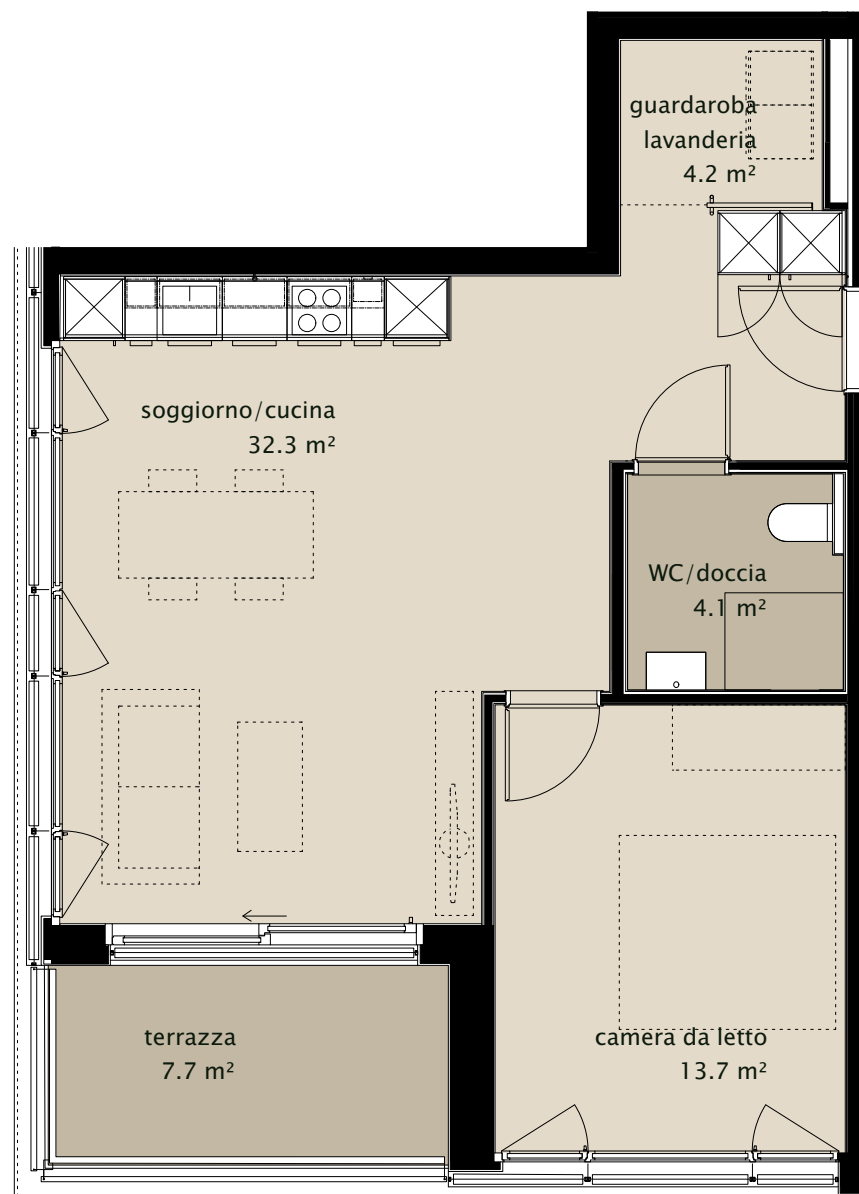

TERTIANUM

Centro abitativo e di cura Turrta, Bellinzona

appartamento 2½-locali

tipo 2.5 G

superficie abitativa

54.3 m²

terrazza

7.7 m²

appartamento no.

Brissago 3.6

appartamento no.

Brissago 2.6

appartamento no.

Brissago 1.6

0 2m