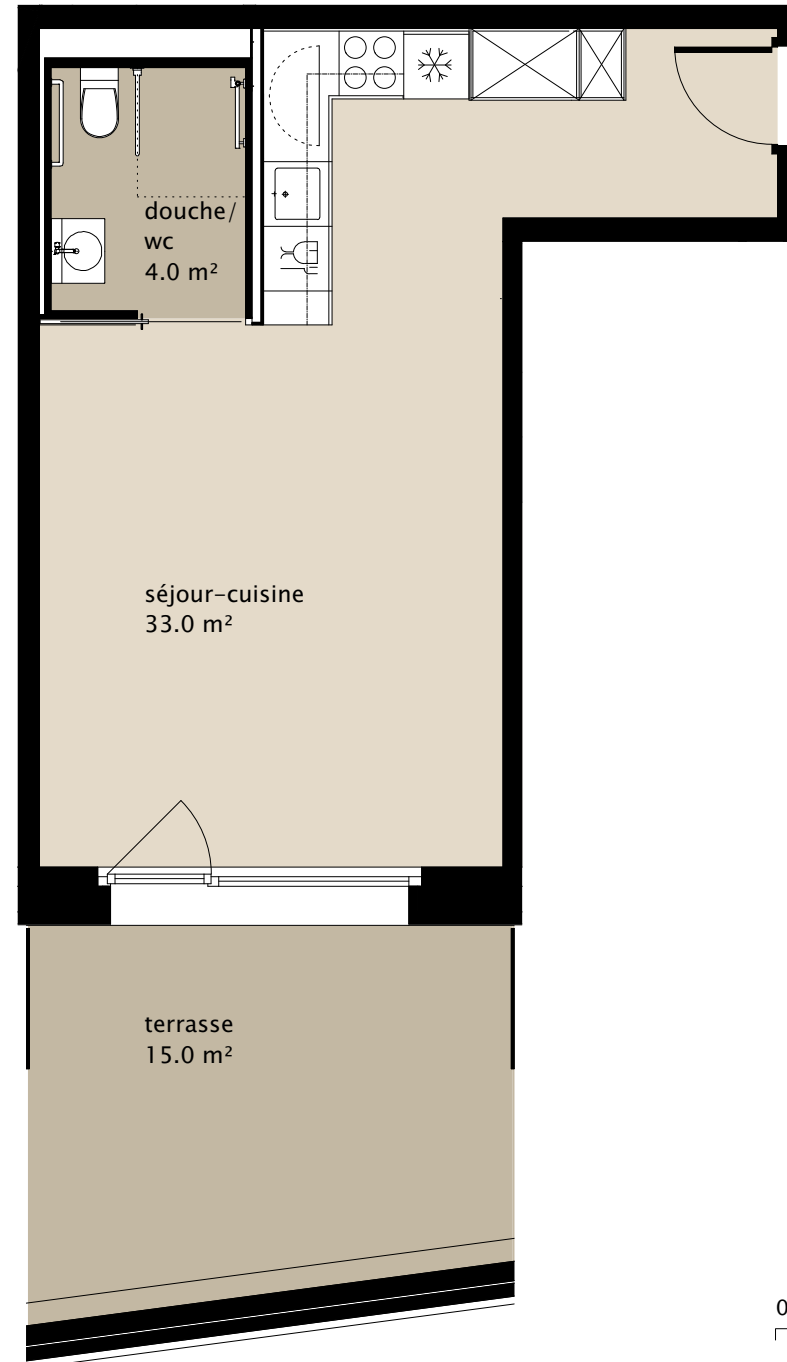

# TERTIANUM

Centre de logement et de soins TERTIANUM La Sorne, Delémont

appartement 1½-pièces

type 1.5M

surface 37.0 m<sup>2</sup>  
terrasse 12.0 m<sup>2</sup>

surface totale 52.0 m<sup>2</sup>

nr. de logement **0.13**

rez

2  
1  
rez  
ss

0 2m