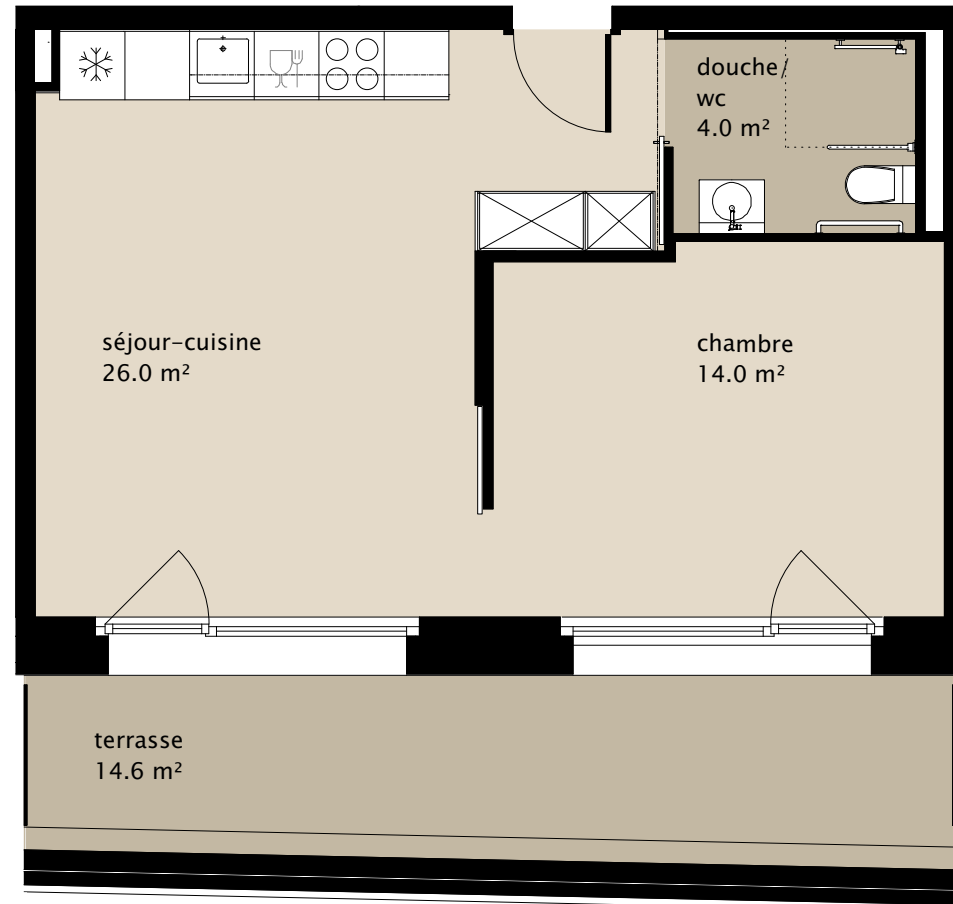

# TERTIANUM

Centre de logement et de soins TERTIANUM La Sorne, Delémont

appartement 2½-pièces

type 2.5C

surface 44.0 m<sup>2</sup>  
terrasse 14.6 m<sup>2</sup>

surface totale 58.6 m<sup>2</sup>

nr. de logement **0.04**  
1.08  
2.08

rez

2  
1  
rez  
ss